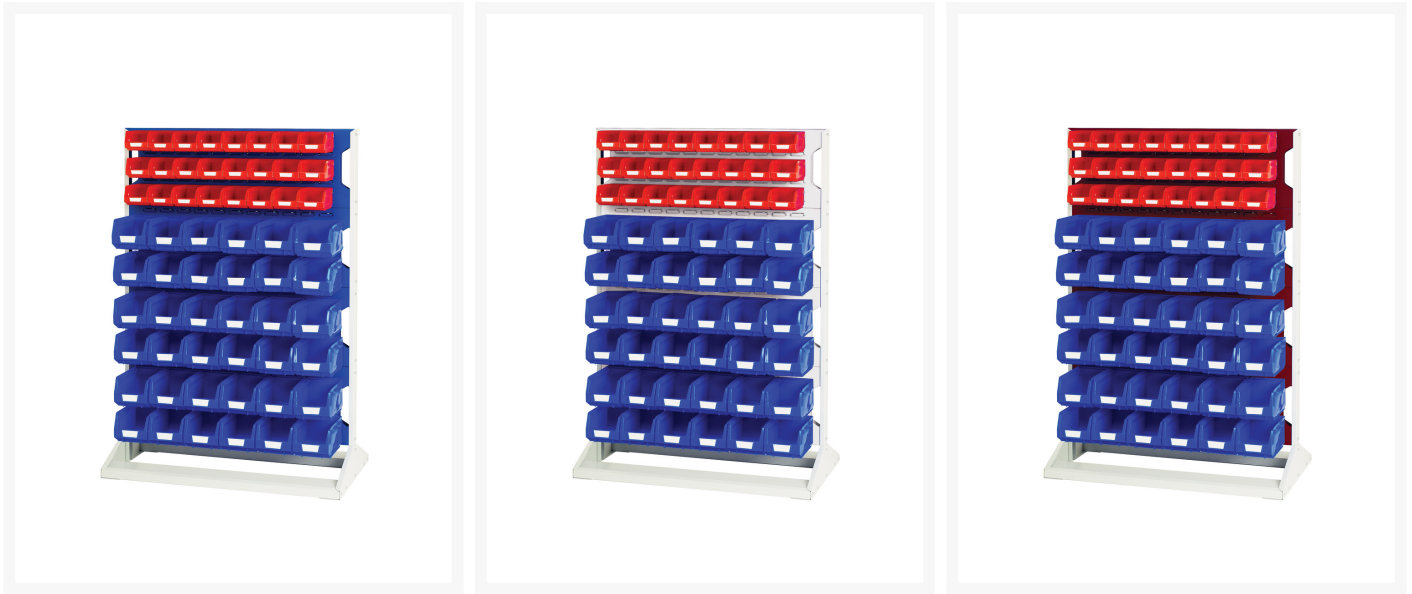

16917223. - Rack a Bacs Fixe Double Face & Bacs

Description

Rack a Bacs Fixe Double Face & Bacs 8 Panneaux, 48 Bacs Rouge & 72 Bleu
LxPxH: 1000x550x1450mm

Images du produit

Informations Complémentaires

| | |
|---------------------|-------------------|
| Largeur | 1000 |
| Profondeur | 550 |
| Hauteur | 1450 |
| Numé | 94032080 |
| Matériau du produit | Tôle d'acier |
| Surface de produit | Couvert de poudre |

Choix du produit

| | |
|----------|-----------------|
| Couleur: | Gris anthracite |
| | Rouge pourpre |
| | Bleu gentiane |
| | Gris clair |