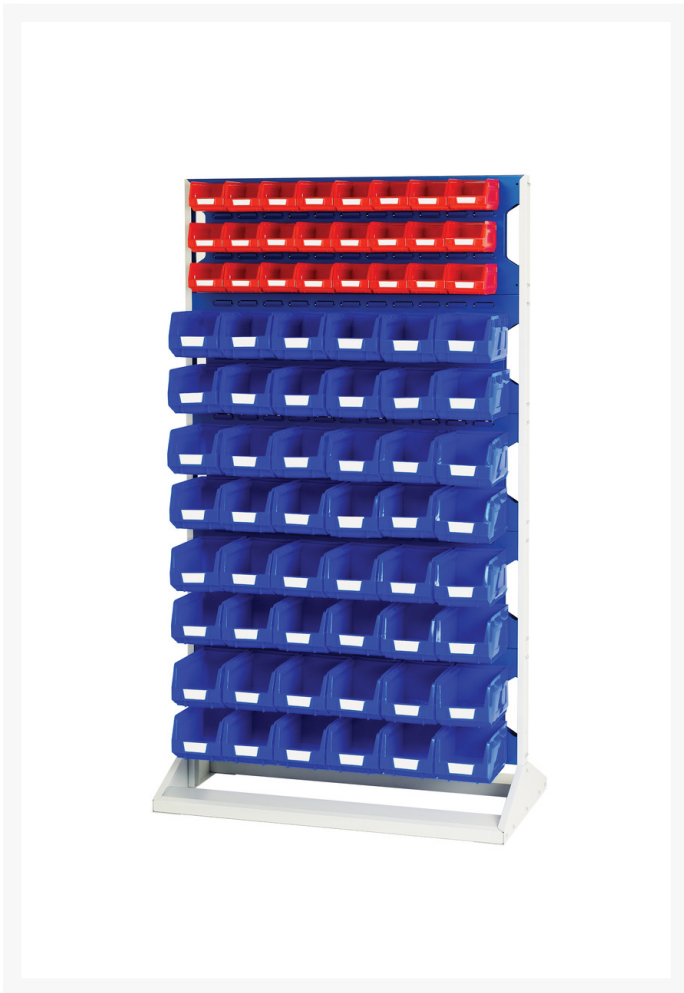

16917225. - Rack a Bacs Fixe Double Face & Bacs

Description

Rack a Bacs Fixe Double Face & Bacs 10 Panneaux, 48 Bacs Rouge & 96 Bleu
LxPxH: 1000x550x1775mm

Informations Complémentaires

Largeur	1000
Profondeur	550
Hauteur	1775
Numé	94032080
Matériau du produit	Tôle d'acier
Surface de produit	Couvert de poudre

Choix du produit

Couleur:	Gris anthracite
	Rouge pourpre
	Bleu gentiane
	Gris clair