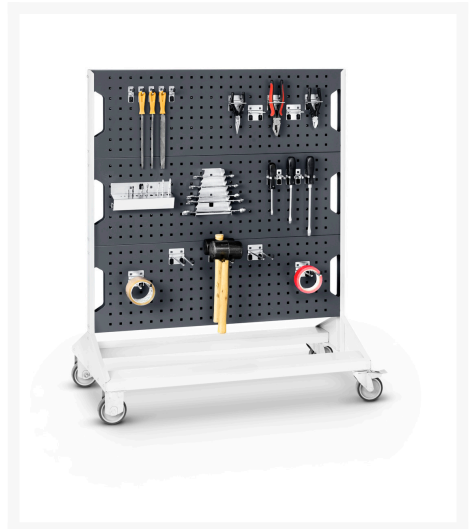

16917260. - Rack Perfo Mobile Double Face & Acc

Description

Rack Perfo Mobile Double Face & Acc 6 Panneaux & 40 Accessoires
LxPxH: 1000x550x1250mm

Images du produit

Informations Complémentaires

Largeur	1000
Profondeur	550
Hauteur	1250
Numé	94032080
Matériau du produit	Tôle d'acier
Surface de produit	Peint

Choix du produit

Couleur:	Gris anthracite
	Rouge pourpre
	Bleu gentiane
	Gris clair