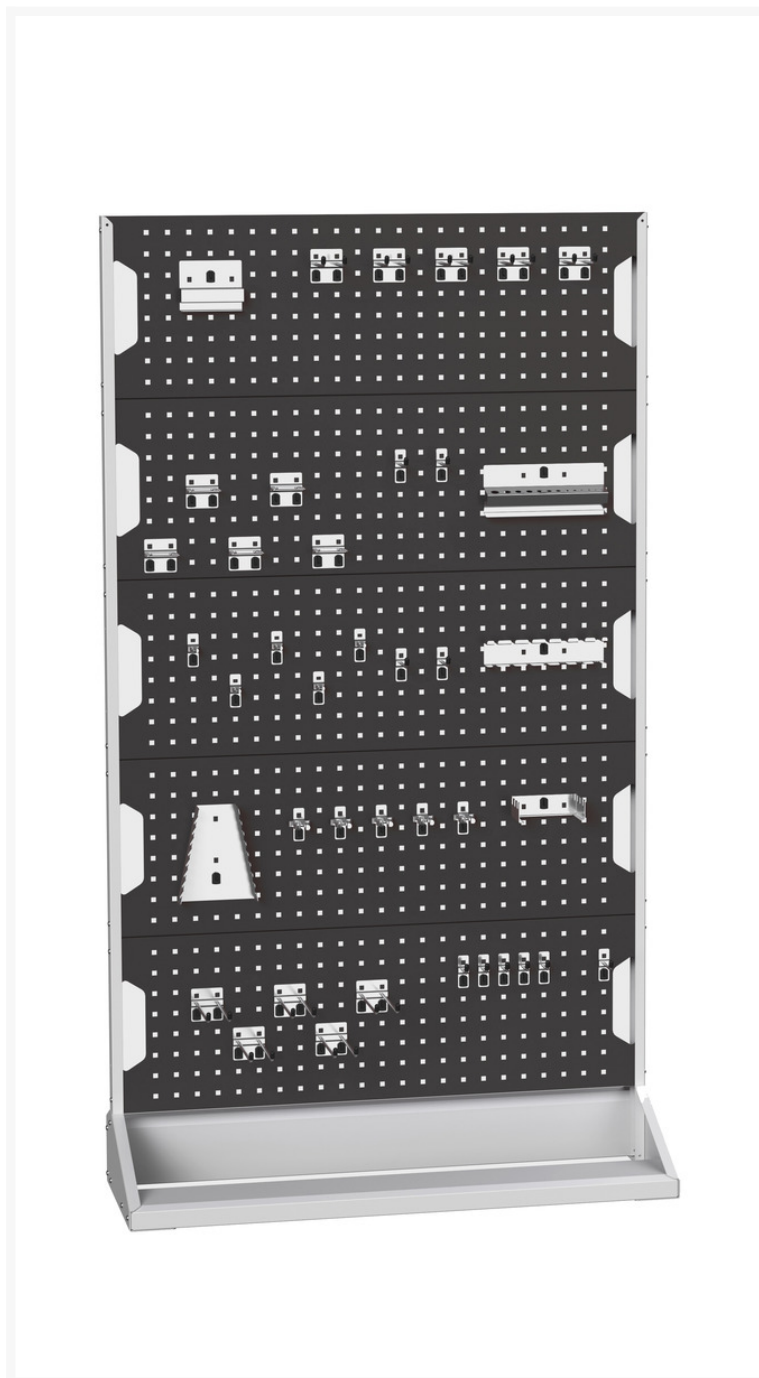

16917302. - Rack Perfo Fixe Simple Face & Acc

Description

Rack Perfo Fixe Simple Face & Acc 5 Panneaux & 40 Accessoires
LxPxH: 1000x550x1775mm

Informations Complémentaires

Largeur	1000
Profondeur	550
Hauteur	1775
Numé	94032080
Matériau du produit	Tôle d'acier
Surface de produit	Couvert de poudre

Choix du produit

Couleur:	Gris anthracite
	Rouge pourpre
	Bleu gentiane
	Gris clair