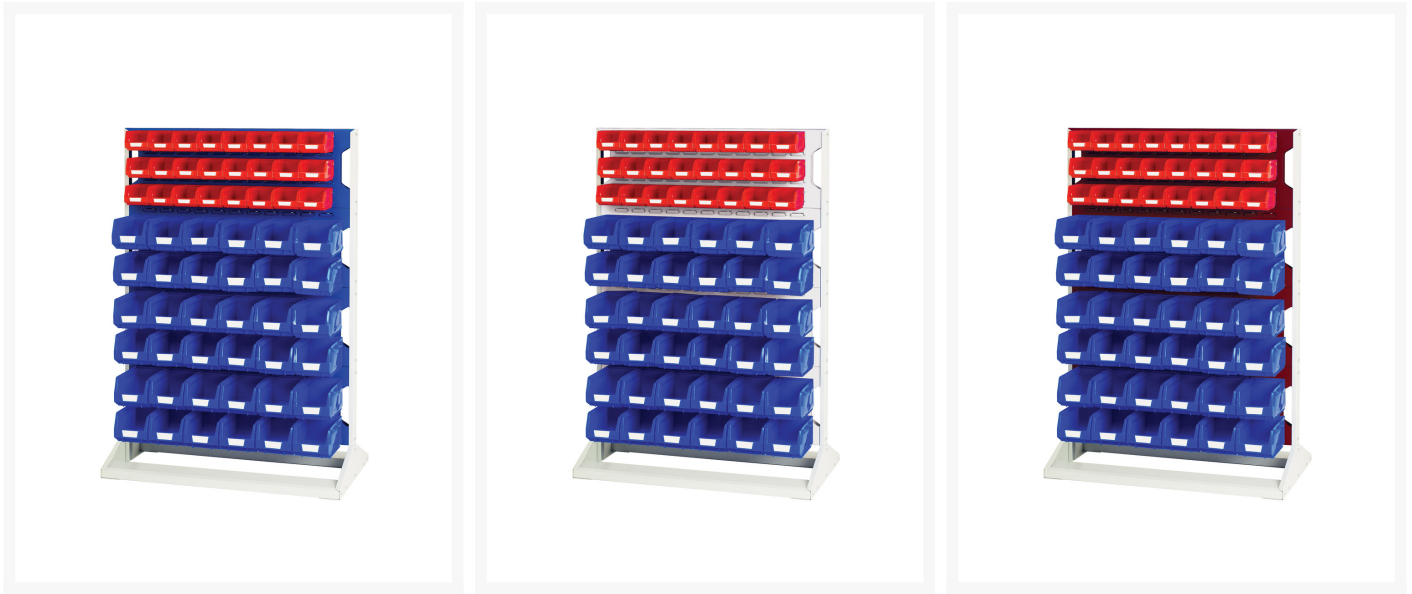

16917323. - Rack a Bacs Fixe Simple Face & Bacs

Description

Rack a Bacs Fixe Simple Face & Bacs 4 Panneaux, 24 Bacs Rouge & 36 Bleu
LxPxH: 1000x550x1450mm

Images du produit

Informations Complémentaires

Largeur	1000
Profondeur	550
Hauteur	1450
Numé	94032080
Matériau du produit	Tôle d'acier
Surface de produit	Couvert de poudre

Choix du produit

Couleur:	Gris anthracite
	Rouge pourpre
	Bleu gentiane
	Gris clair