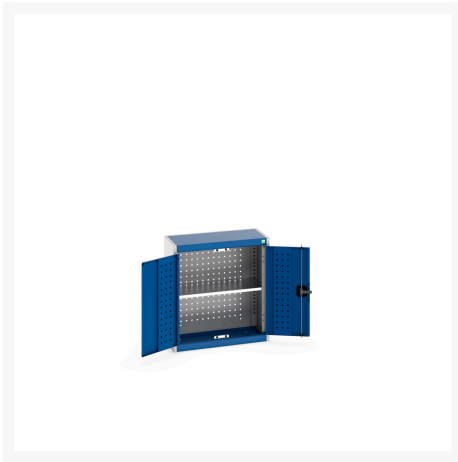

# 40031079. - Armoire Murale Perfo Cubio

## Description

Armoire Murale Perfo Cubio Avec Fond Perfo & 1 Tablette  
LxPxH: 650x325x700mm

## Informations Complémentaires

Type de porte	Perfo
plateau Capacité de charge	75kg
Largeur	650
Profondeur	325
Hauteur	700
Numé	94032080
Matériau du produit	Tôle d'acier
Surface de produit	Couvert de poudre