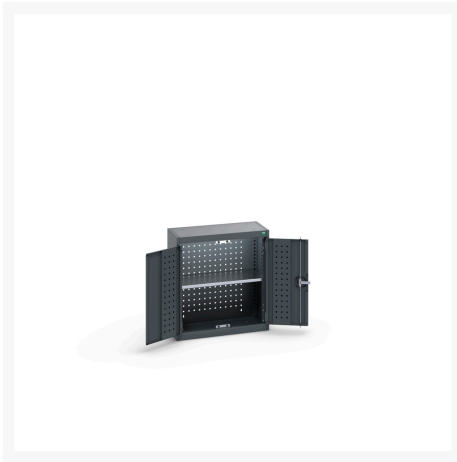

# 40031079. - Armoire Murale Perfo Cubio

## Description

Armoire Murale Perfo Cubio Avec Fond Perfo & 1 Tablette  
LxPxH: 650x325x700mm

## Informations Complémentaires

Type de porte	Perfo
plateau Capacité de charge	75kg
Largeur	650
Profondeur	325
Hauteur	700
Numé	94032080
Matériau du produit	Tôle d'acier
Surface de produit	Couvert de poudre