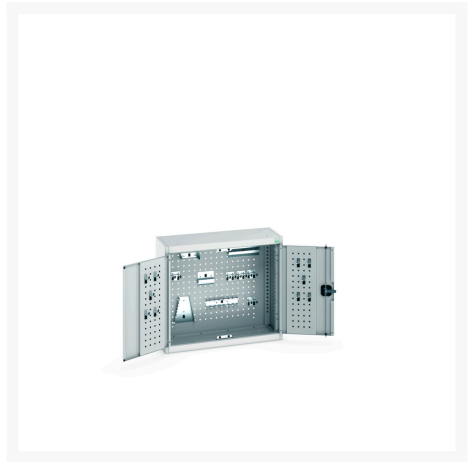

# 40031066. - Armoire Murale Perfo Cubio

## Description

Armoire Murale Perfo Cubio Avec Fond Perfo & 20 Accessoires  
LxPxH: 800x325x700mm

## Informations Complémentaires

Type de porte	Perfo
Largeur	800
Profondeur	325
Hauteur	700
Numé	94032080
Matériau du produit	Tôle d'acier
Surface de produit	Couvert de poudre