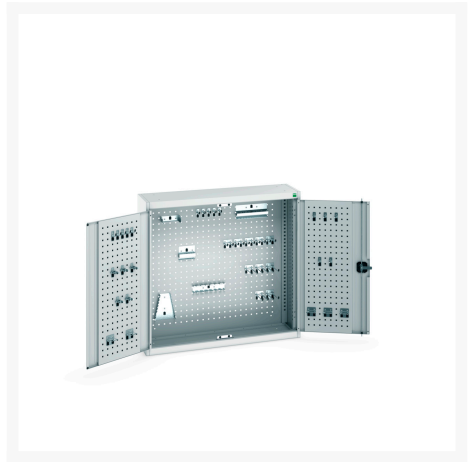

40031067. - Armoire Murale Perfo Cubio

Description

Armoire Murale Perfo Cubio Avec Fond Perfo & 40 Accessoires
LxPxH: 1050x325x1000mm

Images du produit

Informations Complémentaires

Type de porte	Perfo
Paroi de fond	Perforation perfo
Largeur	1050
Profondeur	325
Hauteur	1000
Numé	94032080
Matériau du produit	Tôle d'acier
Surface de produit	Couvert de poudre

Choix du produit

Couleur:	Gris anthracite / Gris anthracite
	Gris clair / Gris anthracite
	Gris / Bleu clair
	Gris clair / Gris clair
	Gris clair / Rouge