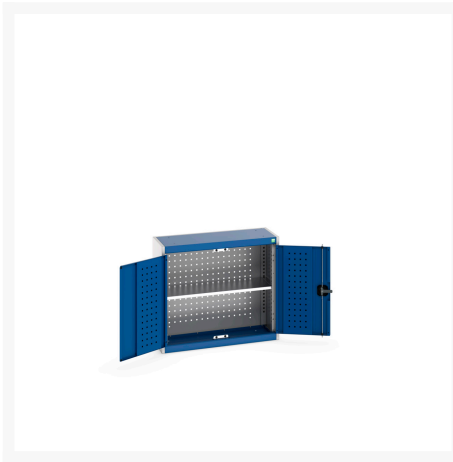

40031068. - Armoire Murale Perfo Cubio

Description

Armoire Murale Perfo Cubio Avec Fond Perfo & 1 Tablette
LxPxH: 800x325x700mm

Images du produit

Informations Complémentaires

Type de porte	Perfo
plateau Capacité de charge	75kg
Largeur	800
Profondeur	325
Hauteur	1000
Numé	94032080
Matériau du produit	Tôle d'acier
Surface de produit	Couvert de poudre

Choix du produit

Couleur:	Gris anthracite / Gris anthracite
	Gris clair / Gris anthracite
	Gris / Bleu clair
	Gris clair / Gris clair
	Gris clair / Rouge