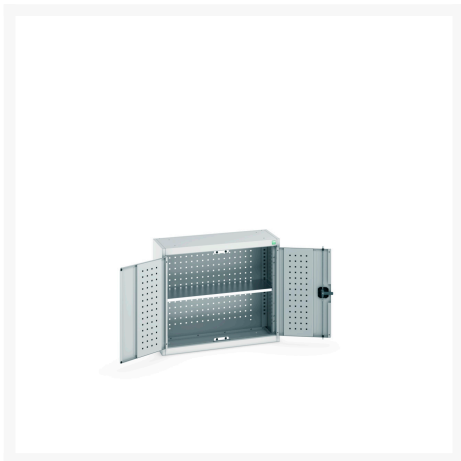

# 40031068. - Armoire Murale Perfo Cubio

## Description

Armoire Murale Perfo Cubio Avec Fond Perfo & 1 Tablette  
LxPxH: 800x325x700mm

## Informations Complémentaires

|                            |                   |
|----------------------------|-------------------|
| Type de porte              | Perfo             |
| plateau Capacité de charge | 75kg              |
| Largeur                    | 800               |
| Profondeur                 | 325               |
| Hauteur                    | 1000              |
| Numé                       | 94032080          |
| Matériau du produit        | Tôle d'acier      |
| Surface de produit         | Couvert de poudre |