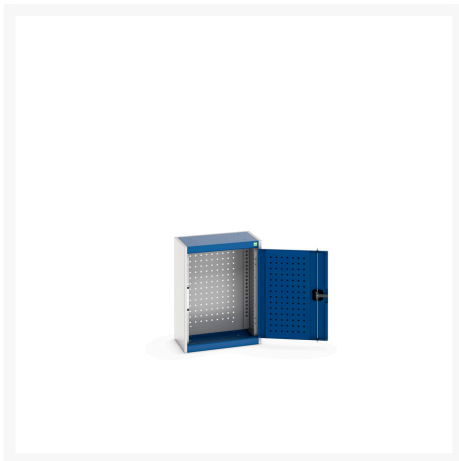

40031073. - Armoire Murale Perfo Cubio

Description

Armoire Murale Perfo Cubio Avec Fond Perfo
LxPxH: 525x325x700mm

Images du produit

Informations Complémentaires

Type de porte	Perfo
Largeur	525
Profondeur	325
Hauteur	700
Numé	94032080
Matériau du produit	Tôle d'acier
Surface de produit	Couvert de poudre

Choix du produit

Couleur:	Gris anthracite / Gris anthracite
	Gris clair / Gris anthracite
	Gris / Bleu clair
	Gris clair / Gris clair
	Gris clair / Rouge