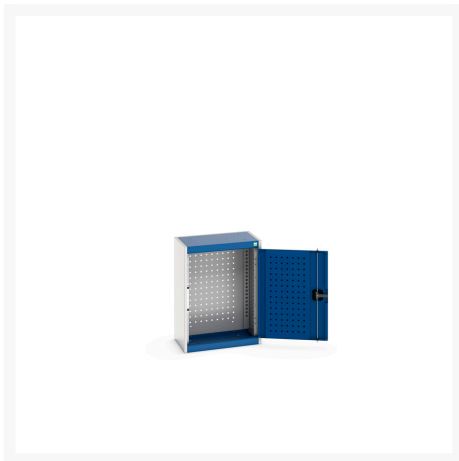

# 40031073. - Armoire Murale Perfo Cubio

## Description

Armoire Murale Perfo Cubio Avec Fond Perfo  
LxPxH: 525x325x700mm

## Informations Complémentaires

Type de porte	Perfo
Largeur	525
Profondeur	325
Hauteur	700
Numé	94032080
Matériau du produit	Tôle d'acier
Surface de produit	Couvert de poudre

## Choix du produit

---

Couleur:	Gris anthracite / Gris anthracite
	Gris clair / Gris anthracite
	Gris / Bleu clair
	Gris clair / Gris clair
	Gris clair / Rouge