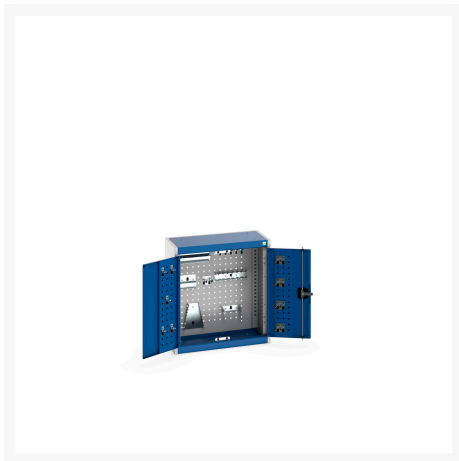

40031078. - Armoire Murale Perfo Cubio

Description

Armoire Murale Perfo Cubio Avec Fond Perfo & 20 Accessoires
LxPxH: 650x325x700mm

Images du produit

Informations Complémentaires

Type de porte	Perfo
Largeur	650
Profondeur	325
Hauteur	700
Numé	94032080
Matériau du produit	Tôle d'acier
Surface de produit	Couvert de poudre

Choix du produit

Couleur:	Gris anthracite / Gris anthracite
	Gris clair / Gris anthracite
	Gris / Bleu clair
	Gris clair / Gris clair
	Gris clair / Rouge