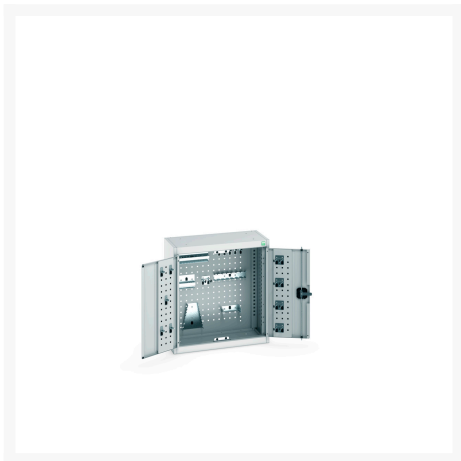

40031078. - Armoire Murale Perfo Cubio

Description

Armoire Murale Perfo Cubio Avec Fond Perfo & 20 Accessoires
LxPxH: 650x325x700mm

Images du produit

Informations Complémentaires

Type de porte	Perfo
Largeur	650
Profondeur	325
Hauteur	700
Numé	94032080
Matériau du produit	Tôle d'acier
Surface de produit	Couvert de poudre

Choix du produit

Couleur:	Gris anthracite / Gris anthracite
	Gris clair / Gris anthracite
	Gris / Bleu clair
	Gris clair / Gris clair
	Gris clair / Rouge