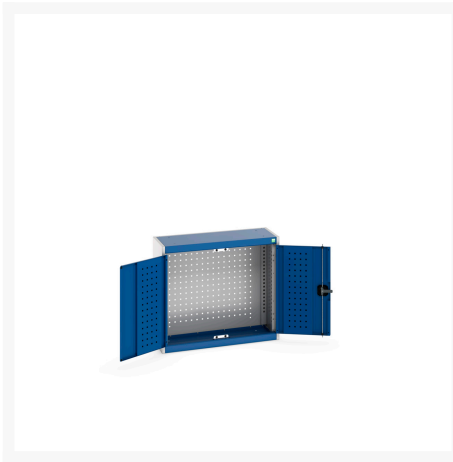

40031060. - Armoire Murale Perfo Cubio

Description

Armoire Murale Perfo Cubio Avec Fond a Bacs
LxPxH: 800x325x700mm

Images du produit

Informations Complémentaires

Type de porte	Perfo
Largeur	800
Profondeur	325
Hauteur	700
Numé	94032080
Matériau du produit	Tôle d'acier
Surface de produit	Couvert de poudre

Choix du produit

Couleur:	Gris anthracite / Gris anthracite
	Gris clair / Gris anthracite
	Gris / Bleu clair
	Gris clair / Gris clair
	Gris clair / Rouge