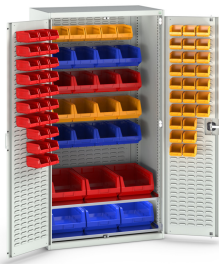

40021130. - Armoire Cubio SMF-10620-2.6

Description

Armoire Cubio SMF-10620-2.6 Portes a Bacs, Fond Bacs, 3 Tab, 81 Bacs
LxPxH: 1050x650x2000mm

Images du produit

Informations Complémentaires

Type de porte	Louvre
Door height 1	1900 mm
plateau Capacité de charge	100kg
Largeur	1050
Profondeur	650
Hauteur	2000
Numé	94032080
Matériau du produit	Tôle d'acier
Surface de produit	Couvert de poudre

Choix du produit

Couleur:	Gris anthracite / Gris anthracite
	Gris clair / Gris anthracite
	Gris / Bleu clair
	Gris clair / Gris clair
	Gris clair / Rouge