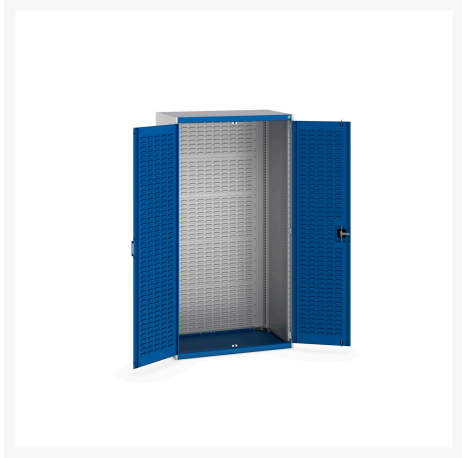

40021128. - Armoire Cubio SMF-10620-2.4

Description

Armoire Cubio SMF-10620-2.4 Avec Portes a Bacs et Fond a Bacs
LxPxH: 1050x650x2000mm

Images du produit

Informations Complémentaires

Type de porte	Louvre
Door height 1	1900 mm
Largeur	1050
Profondeur	650
Hauteur	2000
Numé	94032080
Matériau du produit	Tôle d'acier
Surface de produit	Couvert de poudre

Choix du produit

Couleur:	Gris anthracite / Gris anthracite
	Gris clair / Gris anthracite
	Gris / Bleu clair
	Gris clair / Gris clair
	Gris clair / Rouge