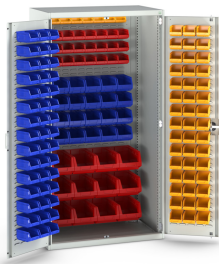

40021129. - Armoire Cubio SMF-10620-2.5

Description

Armoire Cubio SMF-10620-2.5 Portes a Bacs, Fond a Bacs, 150 Bacs
LxPxH: 1050x650x2000mm

Images du produit

Informations Complémentaires

Type de porte	Louvre
Door height 1	1900 mm
Largeur	1050
Profondeur	650
Hauteur	2000
Numé	94032080
Matériau du produit	Tôle d'acier
Surface de produit	Couvert de poudre

Choix du produit

Couleur:	Gris anthracite / Gris anthracite
	Gris clair / Gris anthracite
	Gris / Bleu clair
	Gris clair / Gris clair
	Gris clair / Rouge