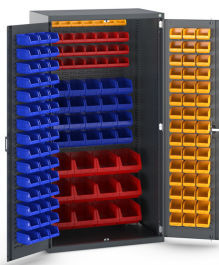

40021129. - Armoire Cubio SMF-10620-2.5

Description

Armoire Cubio SMF-10620-2.5 Portes a Bacs, Fond a Bacs, 150 Bacs
LxPxH: 1050x650x2000mm

Images du produit

Informations Complémentaires

Type de porte	Louvre
Door height 1	1900 mm
Largeur	1050
Profondeur	650
Hauteur	2000
Numé	94032080
Matériau du produit	Tôle d'acier
Surface de produit	Couvert de poudre

Choix du produit

Couleur:	Gris anthracite / Gris anthracite
	Gris clair / Gris anthracite
	Gris / Bleu clair
	Gris clair / Gris clair
	Gris clair / Rouge