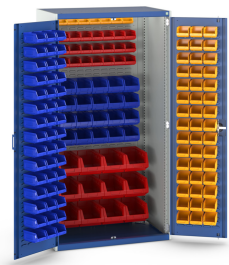

40021129. - Armoire Cubio SMF-10620-2.5

Description

Armoire Cubio SMF-10620-2.5 Portes a Bacs, Fond a Bacs, 150 Bacs
LxPxH: 1050x650x2000mm

Images du produit

Informations Complémentaires

Type de porte	Louvre
Door height 1	1900 mm
Largeur	1050
Profondeur	650
Hauteur	2000
Numé	94032080
Matériau du produit	Tôle d'acier
Surface de produit	Couvert de poudre

Choix du produit

Couleur:	Gris anthracite / Gris anthracite
	Gris clair / Gris anthracite
	Gris / Bleu clair
	Gris clair / Gris clair
	Gris clair / Rouge