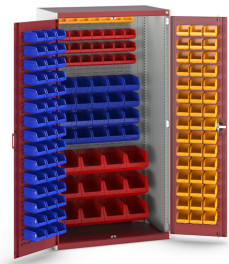

40021129. - Armoire Cubio SMF-10620-2.5

Description

Armoire Cubio SMF-10620-2.5 Portes a Bacs, Fond a Bacs, 150 Bacs
LxPxH: 1050x650x2000mm

Images du produit

Informations Complémentaires

Type de porte	Louvre
Door height 1	1900 mm
Largeur	1050
Profondeur	650
Hauteur	2000
Numé	94032080
Matériau du produit	Tôle d'acier
Surface de produit	Couvert de poudre

Choix du produit

Couleur:	Gris anthracite / Gris anthracite
	Gris clair / Gris anthracite
	Gris / Bleu clair
	Gris clair / Gris clair
	Gris clair / Rouge