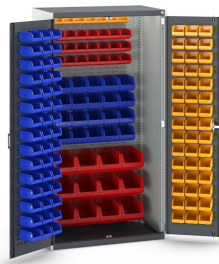

40021129. - Armoire Cubio SMF-10620-2.5

Description

Armoire Cubio SMF-10620-2.5 Portes a Bacs, Fond a Bacs, 150 Bacs
LxPxH: 1050x650x2000mm

Images du produit

Informations Complémentaires

Type de porte	Louvre
Door height 1	1900 mm
Largeur	1050
Profondeur	650
Hauteur	2000
Numé	94032080
Matériau du produit	Tôle d'acier
Surface de produit	Couvert de poudre

Choix du produit

Couleur:	Gris anthracite / Gris anthracite
	Gris clair / Gris anthracite
	Gris / Bleu clair
	Gris clair / Gris clair
	Gris clair / Rouge