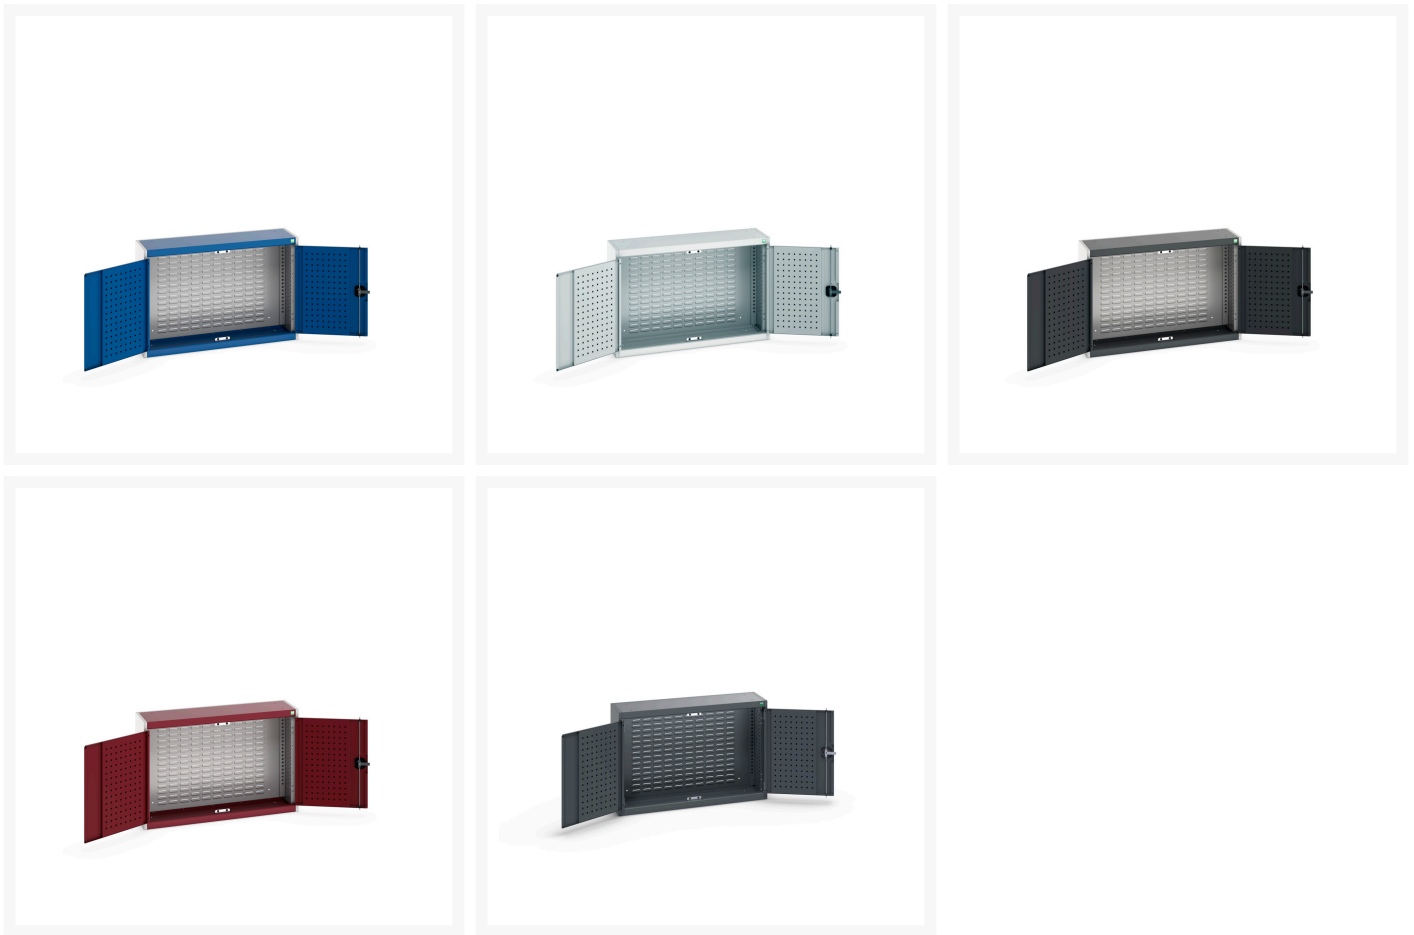

40031056. - Armoire Murale a Bacs Cubio

Description

Armoire Murale a Bacs Cubio Avec Fond a Bacs
LxPxH: 1050x325x700mm

Images du produit

Informations Complémentaires

Type de porte	Perfo
Paroi de fond	Encoche perfo
Largeur	1050
Profondeur	325
Hauteur	700
Numé	94032080
Matériau du produit	Tôle d'acier
Surface de produit	Couvert de poudre

Choix du produit

Couleur:	Gris anthracite / Gris anthracite
	Gris clair / Gris anthracite
	Gris / Bleu clair
	Gris clair / Gris clair
	Gris clair / Rouge