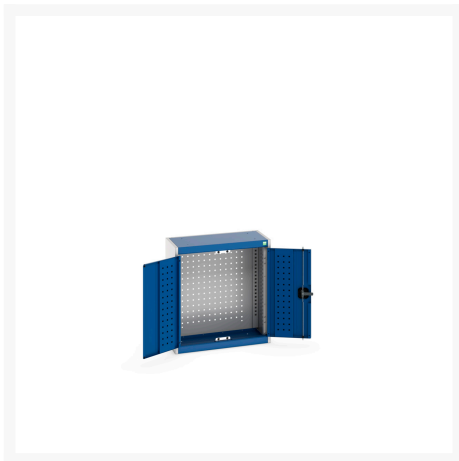

40031058. - Armoire Murale Perfo Cubio

Description

Armoire Murale Perfo Cubio Avec Fond Perfo
LxPxH: 650x325x700mm

Images du produit

Informations Complémentaires

| | |
|---------------------|-------------------|
| Type de porte | Perfo |
| Largeur | 650 |
| Profondeur | 325 |
| Hauteur | 700 |
| Numé | 94032080 |
| Matériau du produit | Tôle d'acier |
| Surface de produit | Couvert de poudre |

Choix du produit

| | |
|----------|-----------------------------------|
| Couleur: | Gris anthracite / Gris anthracite |
| | Gris clair / Gris anthracite |
| | Gris / Bleu clair |
| | Gris clair / Gris clair |
| | Gris clair / Rouge |