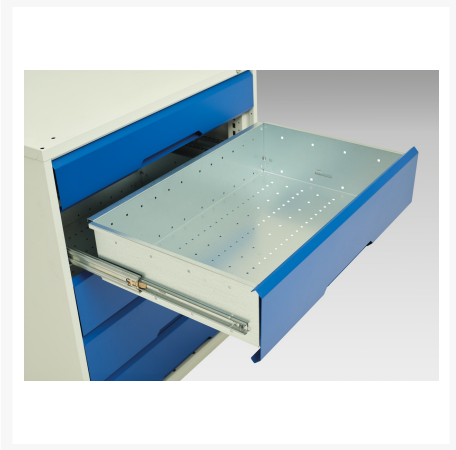

# 16922200. - Desserte Verso Roulante

## Description

Desserte Verso Roulante Avec 1 Tiroir & Plateau Mpx  
LxPxH: 700x600x930mm

## Informations Complémentaires

---

Tiroir capacité	50 kg
Hauteur tiroir 1	175mm
Dimensions intérieures du tiroir 1	580mm x 480mm x 150mm
Dimensions intérieures du tiroir 2	580mm x 480mm x 150mm
Largeur	700
Profondeur	600
Hauteur	930
Numé	94032080
Matériau du produit	Tôle d'acier
Surface de produit	Couvert de poudre