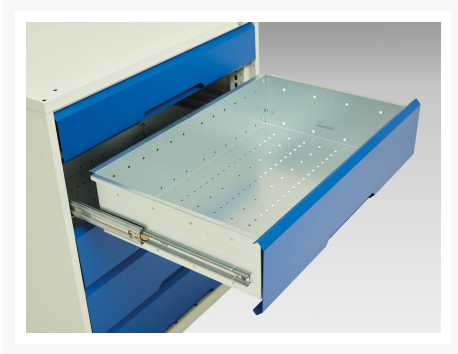

16922201. - Desserte Verso Roulante

Description

Desserte Verso Roulante Avec 1 Tiroir & Plateau Lino
LxPxH: 700x600x930mm

Images du produit

Informations Complémentaires

Tiroir capacité	50 kg
Hauteur tiroir 1	175mm
Dimensions intérieures du tiroir 1	580mm x 480mm x 150mm
Dimensions intérieures du tiroir 2	580mm x 480mm x 150mm
Largeur	700
Profondeur	600
Hauteur	930
Numé	94032080
Matériau du produit	Tôle d'acier
Surface de produit	Couvert de poudre

Choix du produit

Couleur:	Gris clair / Gris anthracite
----------	------------------------------

	Gris / Bleu clair
--	-------------------

	Gris clair / Gris clair
--	-------------------------

	Gris clair / Rouge
--	--------------------