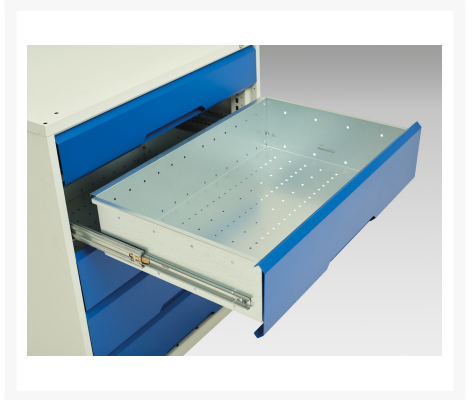

16922800. - Etabli Verso Lourd Roulant

Description

Etabli Verso Lourd Roulant Avec 1 Tiroir & Plateau Acier
LxPxH: 1000x600x910mm

Images du produit

Informations Complémentaires

Tiroir capacité	50 kg
Hauteur tiroir 1	175mm
Dimensions intérieures du tiroir 1	880mm x 480mm x 150mm
Dimensions intérieures du tiroir 2	880mm x 480mm x 150mm
Largeur	1000
Profondeur	600
Hauteur	910
Numé	94039010
Matériau du produit	Tôle d'acier
Surface de produit	Couvert de poudre

Choix du produit

Couleur:	Gris clair / Gris anthracite
	Gris / Bleu clair
	Gris clair / Gris clair
	Gris clair / Rouge