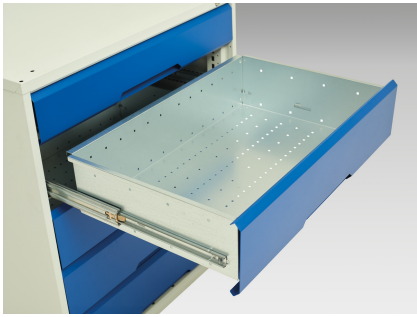

16923201. - Etabli Verso Monobloc Roulant Mpx

Description

Etabli Verso Monobloc Roulant Mpx Avec 2 Tiroirs, 2 Portes
LxPxH: 1250x600x830mm

Images du produit

Informations Complémentaires

Tiroir capacité	50 kg
Hauteur tiroir 1	125mm
Dimensions intérieures du tiroir 1	1130mm x 480mm x 100mm
Hauteur tiroir 2	125mm
Dimensions intérieures du tiroir 2	1130mm x 480mm x 100mm
Type de porte	Plaine
Door height 1	350 mm
Largeur	1250
Profondeur	600
Hauteur	830
Numé	94032080
Matériau du produit	Tôle d'acier
Surface de produit	Couvert de poudre

Choix du produit

Couleur:	Gris clair / Gris anthracite
	Gris / Bleu clair
	Gris clair / Gris clair
	Gris clair / Rouge