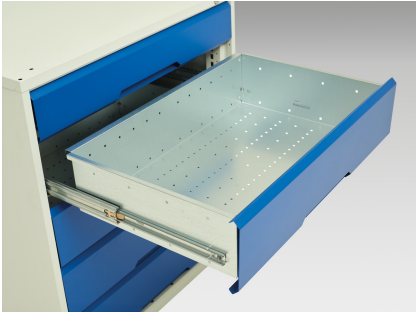

## Description

Etabli Verso Monobloc Roulant Mpx Avec 3 Tiroirs, 1 Porte  
LxPxH: 1250x600x830mm

## Informations Complémentaires

---

Tiroir capacité	50 kg
Hauteur tiroir 1	125mm
Dimensions intérieures du tiroir 1	1130mm x 480mm x 100mm
Hauteur tiroir 2	175mm
Dimensions intérieures du tiroir 2	1130mm x 480mm x 100mm
tiroir hauteur 3	175mm
Dimensions intérieures du tiroir 3	1130mm x 480mm x 150mm
Type de porte	Plaine
Door height 1	475 mm
Largeur	1250
Profondeur	600
Hauteur	830
Numé	94032080
Matériau du produit	Tôle d'acier
Surface de produit	Couvert de poudre