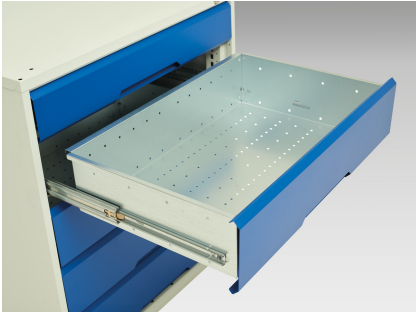

16923214. - Etabli Verso Monobloc Roulant Mpx

Description

Etabli Verso Monobloc Roulant Mpx Avec 3 Tiroirs, 1 Porte
LxPxH: 1500x600x830mm

Images du produit

Informations Complémentaires

Tiroir capacité	50 kg
Hauteur tiroir 1	125mm
Dimensions intérieures du tiroir 1	1380mm x 480mm x 100mm
Hauteur tiroir 2	175mm
Dimensions intérieures du tiroir 2	1380mm x 480mm x 100mm
tiroir hauteur 3	175mm
Dimensions intérieures du tiroir 3	1380mm x 480mm x 150mm
Type de porte	Plaine
Door height 1	475 mm
plateau Capacité de charge	75kg
Largeur	1500
Profondeur	600
Hauteur	830
Numé	94032080
Matériau du produit	Tôle d'acier
Surface de produit	Couvert de poudre

Choix du produit

Couleur:	Gris clair / Gris anthracite
	Gris / Bleu clair
	Gris clair / Gris clair
	Gris clair / Rouge