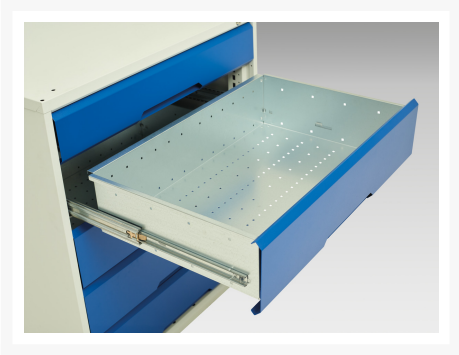

16923215. - Etabli Verso Monobloc Roulant Mpx

Description

Etabli Verso Monobloc Roulant Mpx Avec 6 Tiroirs
LxPxH: 1500x600x830mm

Images du produit

Informations Complémentaires

Tiroir capacité	50 kg
Hauteur tiroir 1	125mm
Dimensions intérieures du tiroir 1	1380mm x 480mm x 100mm
Hauteur tiroir 2	175mm
Dimensions intérieures du tiroir 2	1380mm x 480mm x 100mm
tiroir hauteur 3	175mm
Dimensions intérieures du tiroir 3	1380mm x 480mm x 150mm
tiroir hauteur 4	125mm
Dimensions intérieures du tiroir 4	1380mm x 480mm x 100mm
Hauteur tiroir 5	175mm
Dimensions intérieures du tiroir 5	1380mm x 480mm x 150mm
Hauteur tiroir 6	175mm
Dimensions intérieures du tiroir 6	1380mm x 480mm x 150mm
Type de porte	Plaine
Largeur	1500
Profondeur	600
Hauteur	830
Numé	94032080
Matériau du produit	Tôle d'acier
Surface de produit	Couvert de poudre

Choix du produit

Couleur:	Gris clair / Gris anthracite
----------	------------------------------

	Gris / Bleu clair
--	-------------------

	Gris clair / Gris clair
--	-------------------------

	Gris clair / Rouge
--	--------------------