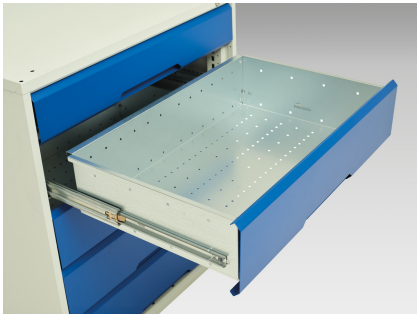

16923231. - Etabli Verso Monobloc Roulant Mpx

Description

Etabli Verso Monobloc Roulant Mpx Avec 2 Tiroirs, 2 Portes & 1 Tablette
LxPxH: 2000x600x830mm

Images du produit

Informations Complémentaires

Tiroir capacité	50 kg
Hauteur tiroir 1	125mm
Dimensions intérieures du tiroir 1	1880mm x 480mm x 100mm
Hauteur tiroir 2	125mm
Dimensions intérieures du tiroir 2	1880mm x 480mm x 100mm
Type de porte	Plaine
plateau Capacité de charge	75kg
Largeur	2000
Profondeur	600
Hauteur	830
Numé	94032080
Matériau du produit	Tôle d'acier
Surface de produit	Couvert de poudre

Choix du produit

Couleur:	Gris clair / Gris anthracite
	Gris / Bleu clair
	Gris clair / Gris clair
	Gris clair / Rouge