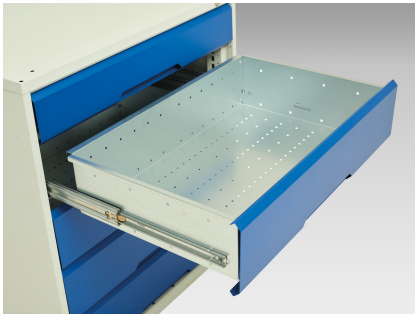

16923232. - Etabli Verso Monobloc Roulant Mpx

Description

Etabli Verso Monobloc Roulant Mpx Avec 3 Tiroirs, 2 Portes
LxPxH: 2000x600x830mm

Images du produit

Informations Complémentaires

Tiroir capacité	50 kg
Hauteur tiroir 1	125mm
Dimensions intérieures du tiroir 1	1880mm x 480mm x 100mm
Hauteur tiroir 2	175mm
Dimensions intérieures du tiroir 2	1880mm x 480mm x 100mm
tiroir hauteur 3	175mm
Dimensions intérieures du tiroir 3	1880mm x 480mm x 150mm
Type de porte	Plaine
Door height 1	475 mm
Largeur	2000
Profondeur	600
Hauteur	830
Numé	94032080
Matériau du produit	Tôle d'acier
Surface de produit	Couvert de poudre

Choix du produit

Couleur:	Gris clair / Gris anthracite
	Gris / Bleu clair
	Gris clair / Gris clair
	Gris clair / Rouge