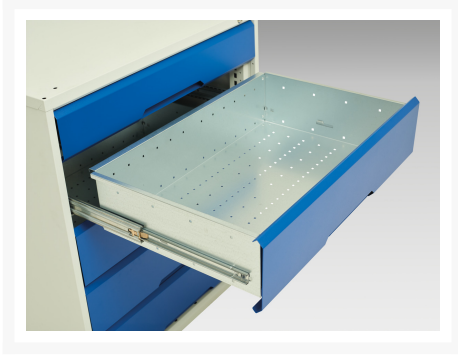

16927000. - Servante Roulante Verso

Description

Servante Roulante Verso Avec 5 Tiroirs et Dessus Lino
LxPxH: 800x550x980mm

Images du produit

Informations Complémentaires

Tiroir capacité	50 kg
Hauteur tiroir 1	100mm
Dimensions intérieures du tiroir 1	680mm x 480mm x 75mm
Hauteur tiroir 2	100mm
Dimensions intérieures du tiroir 2	680mm x 480mm x 75mm
tiroir hauteur 3	175mm
Dimensions intérieures du tiroir 3	680mm x 480mm x 150mm
tiroir hauteur 4	175mm
Dimensions intérieures du tiroir 4	680mm x 480mm x 150mm
Hauteur tiroir 5	175mm
Dimensions intérieures du tiroir 5	680mm x 480mm x 150mm
Largeur	800
Profondeur	600
Hauteur	980
Numé	94032080
Matériau du produit	Tôle d'acier
Surface de produit	Couvert de poudre

Choix du produit

Couleur:	Gris clair / Gris anthracite
	Gris / Bleu clair
	Gris clair / Gris clair
	Gris clair / Rouge