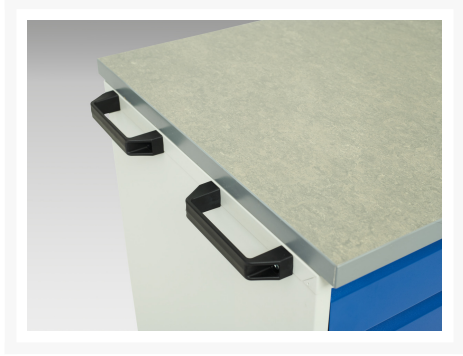

16927000. - Servante Roulante Verso

Description

Servante Roulante Verso Avec 5 Tiroirs et Dessus Lino
LxPxH: 800x550x980mm

Images du produit

Informations Complémentaires

Tiroir capacité	50 kg
Hauteur tiroir 1	100mm
Dimensions intérieures du tiroir 1	680mm x 480mm x 75mm
Hauteur tiroir 2	100mm
Dimensions intérieures du tiroir 2	680mm x 480mm x 75mm
tiroir hauteur 3	175mm
Dimensions intérieures du tiroir 3	680mm x 480mm x 150mm
tiroir hauteur 4	175mm
Dimensions intérieures du tiroir 4	680mm x 480mm x 150mm
Hauteur tiroir 5	175mm
Dimensions intérieures du tiroir 5	680mm x 480mm x 150mm
Largeur	800
Profondeur	600
Hauteur	980
Numé	94032080
Matériau du produit	Tôle d'acier
Surface de produit	Couvert de poudre

Choix du produit

Couleur:	Gris clair / Gris anthracite
	Gris / Bleu clair
	Gris clair / Gris clair
	Gris clair / Rouge