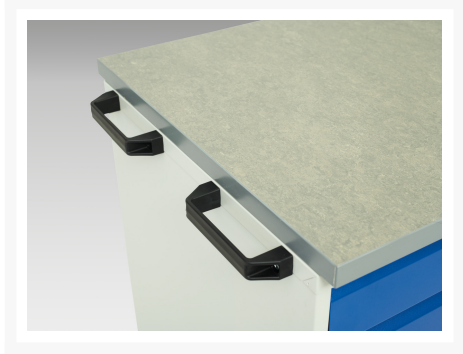

16927000. - Servante Roulante Verso

Description

Servante Roulante Verso Avec 5 Tiroirs et Dessus Lino
LxPxH: 800x550x980mm

Images du produit

Informations Complémentaires

Tiroir capacité	50 kg
Hauteur tiroir 1	100mm
Dimensions intérieures du tiroir 1	680mm x 480mm x 75mm
Hauteur tiroir 2	100mm
Dimensions intérieures du tiroir 2	680mm x 480mm x 75mm
tiroir hauteur 3	175mm
Dimensions intérieures du tiroir 3	680mm x 480mm x 150mm
tiroir hauteur 4	175mm
Dimensions intérieures du tiroir 4	680mm x 480mm x 150mm
Hauteur tiroir 5	175mm
Dimensions intérieures du tiroir 5	680mm x 480mm x 150mm
Largeur	800
Profondeur	600
Hauteur	980
Numé	94032080
Matériau du produit	Tôle d'acier
Surface de produit	Couvert de poudre

Choix du produit

Couleur:	Gris clair / Gris anthracite
	Gris / Bleu clair
	Gris clair / Gris clair
	Gris clair / Rouge