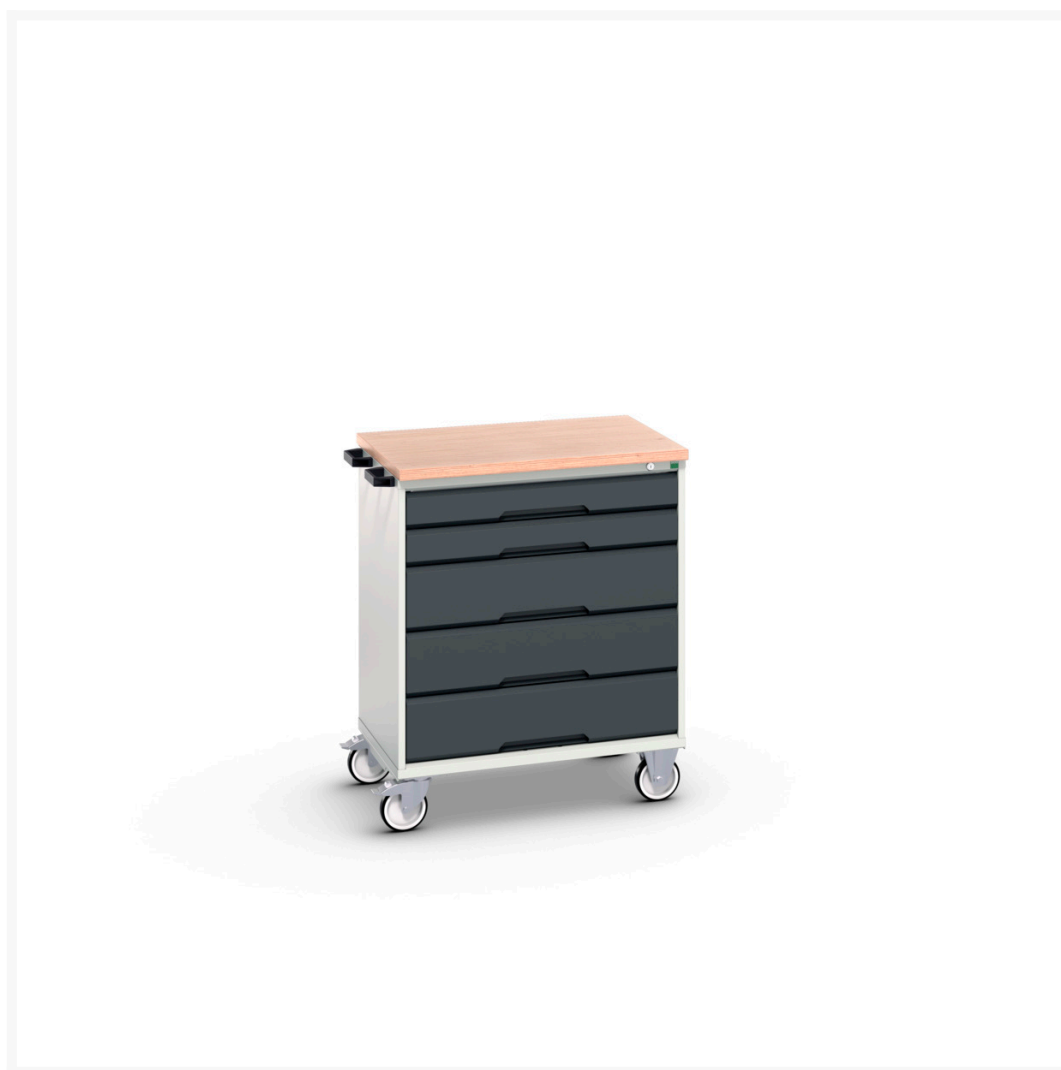

16927001. - Servante Roulante Verso

Description

Servante Roulante Verso Avec 5 Tiroirs et Dessus Mpx
LxPxH: 800x550x980mm

Images du produit

Informations Complémentaires

Tiroir capacité	50 kg
Hauteur tiroir 1	100mm
Dimensions intérieures du tiroir 1	680mm x 480mm x 75mm
Hauteur tiroir 2	100mm
Dimensions intérieures du tiroir 2	680mm x 480mm x 75mm
tiroir hauteur 3	175mm
Dimensions intérieures du tiroir 3	680mm x 480mm x 150mm
tiroir hauteur 4	175mm
Dimensions intérieures du tiroir 4	680mm x 480mm x 150mm
Hauteur tiroir 5	175mm
Dimensions intérieures du tiroir 5	680mm x 480mm x 150mm
Largeur	800
Profondeur	600
Hauteur	980
Numé	94032080
Matériau du produit	Tôle d'acier
Surface de produit	Couvert de poudre

Choix du produit

Couleur:	Gris clair / Gris anthracite
	Gris / Bleu clair
	Gris clair / Gris clair
	Gris clair / Rouge