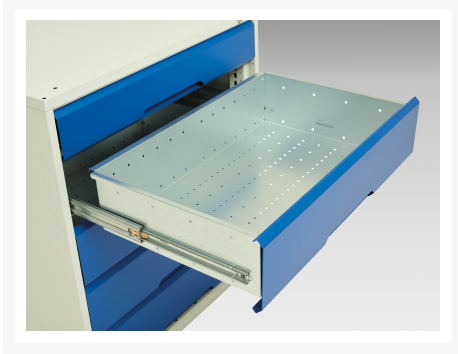

16927001. - Servante Roulante Verso

Description

Servante Roulante Verso Avec 5 Tiroirs et Dessus Mpx
LxPxH: 800x550x980mm

Images du produit

Informations Complémentaires

Tiroir capacité	50 kg
Hauteur tiroir 1	100mm
Dimensions intérieures du tiroir 1	680mm x 480mm x 75mm
Hauteur tiroir 2	100mm
Dimensions intérieures du tiroir 2	680mm x 480mm x 75mm
tiroir hauteur 3	175mm
Dimensions intérieures du tiroir 3	680mm x 480mm x 150mm
tiroir hauteur 4	175mm
Dimensions intérieures du tiroir 4	680mm x 480mm x 150mm
Hauteur tiroir 5	175mm
Dimensions intérieures du tiroir 5	680mm x 480mm x 150mm
Largeur	800
Profondeur	600
Hauteur	980
Numé	94032080
Matériau du produit	Tôle d'acier
Surface de produit	Couvert de poudre

Choix du produit

Couleur:	Gris clair / Gris anthracite
	Gris / Bleu clair
	Gris clair / Gris clair
	Gris clair / Rouge