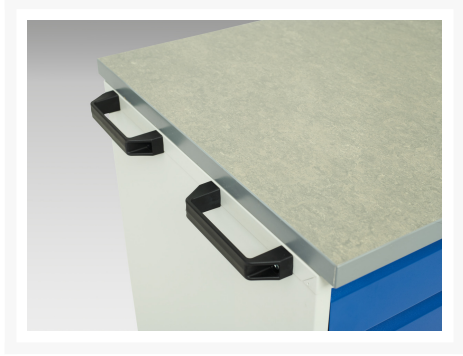

16927003. - Servante Roulante Verso

Description

Servante Roulante Verso Avec 6 Tiroirs et Dessus Lino
LxPxH: 800x550x980mm

Images du produit

Informations Complémentaires

Tiroir capacité	50 kg
Hauteur tiroir 1	100mm
Dimensions intérieures du tiroir 1	680mm x 480mm x 75mm
Hauteur tiroir 2	100mm
Dimensions intérieures du tiroir 2	680mm x 480mm x 75mm
tiroir hauteur 3	100mm
Dimensions intérieures du tiroir 3	680mm x 480mm x 75mm
tiroir hauteur 4	125mm
Dimensions intérieures du tiroir 4	680mm x 480mm x 100mm
Hauteur tiroir 5	125mm
Dimensions intérieures du tiroir 5	680mm x 480mm x 100mm
Hauteur tiroir 6	175mm
Dimensions intérieures du tiroir 6	680mm x 480mm x 150mm
Largeur	800
Profondeur	600
Hauteur	980
Numé	94032080
Matériau du produit	Tôle d'acier
Surface de produit	Couvert de poudre

Choix du produit

Couleur:	Gris clair / Gris anthracite
	Gris / Bleu clair
	Gris clair / Gris clair
	Gris clair / Rouge