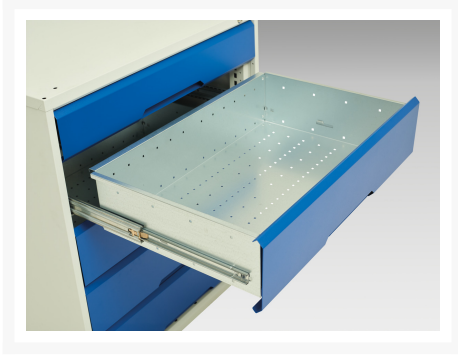

16927003. - Servante Roulante Verso

Description

Servante Roulante Verso Avec 6 Tiroirs et Dessus Lino
LxPxH: 800x550x980mm

Images du produit

Informations Complémentaires

Tiroir capacité	50 kg
Hauteur tiroir 1	100mm
Dimensions intérieures du tiroir 1	680mm x 480mm x 75mm
Hauteur tiroir 2	100mm
Dimensions intérieures du tiroir 2	680mm x 480mm x 75mm
tiroir hauteur 3	100mm
Dimensions intérieures du tiroir 3	680mm x 480mm x 75mm
tiroir hauteur 4	125mm
Dimensions intérieures du tiroir 4	680mm x 480mm x 100mm
Hauteur tiroir 5	125mm
Dimensions intérieures du tiroir 5	680mm x 480mm x 100mm
Hauteur tiroir 6	175mm
Dimensions intérieures du tiroir 6	680mm x 480mm x 150mm
Largeur	800
Profondeur	600
Hauteur	980
Numé	94032080
Matériau du produit	Tôle d'acier
Surface de produit	Couvert de poudre

Choix du produit

Couleur:	Gris clair / Gris anthracite
	Gris / Bleu clair
	Gris clair / Gris clair
	Gris clair / Rouge