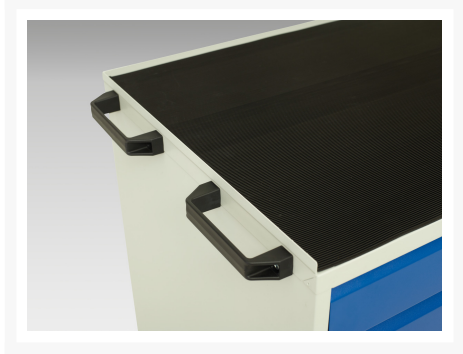

16927005. - Servante Roulante Verso

Description

Servante Roulante Verso Avec 6 Tiroirs et Dessus 3 Rebords
LxPxH: 800x550x965mm

Images du produit

Informations Complémentaires

Tiroir capacité	50 kg
Hauteur tiroir 1	100mm
Dimensions intérieures du tiroir 1	680mm x 430mm x 75mm
Hauteur tiroir 2	100mm
Dimensions intérieures du tiroir 2	680mm x 430mm x 75mm
tiroir hauteur 3	100mm
Dimensions intérieures du tiroir 3	680mm x 430mm x 75mm
tiroir hauteur 4	125mm
Dimensions intérieures du tiroir 4	680mm x 430mm x 100mm
Hauteur tiroir 5	125mm
Dimensions intérieures du tiroir 5	680mm x 430mm x 100mm
Hauteur tiroir 6	175mm
Dimensions intérieures du tiroir 6	680mm x 430mm x 150mm
Largeur	800
Profondeur	550
Hauteur	965
Numé	94032080
Matériau du produit	Tôle d'acier
Surface de produit	Couvert de poudre

Choix du produit

Couleur:	Gris clair / Gris anthracite
	Gris / Bleu clair
	Gris clair / Gris clair
	Gris clair / Rouge