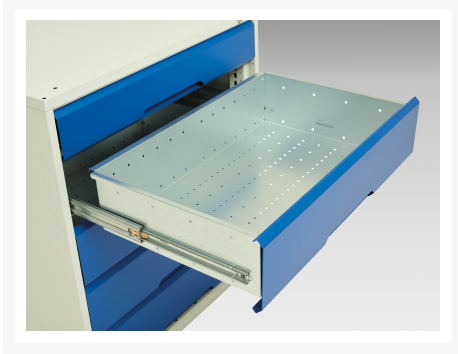

16927005. - Servante Roulante Verso

Description

Servante Roulante Verso Avec 6 Tiroirs et Dessus 3 Rebords
LxPxH: 800x550x965mm

Images du produit

Informations Complémentaires

Tiroir capacité	50 kg
Hauteur tiroir 1	100mm
Dimensions intérieures du tiroir 1	680mm x 430mm x 75mm
Hauteur tiroir 2	100mm
Dimensions intérieures du tiroir 2	680mm x 430mm x 75mm
tiroir hauteur 3	100mm
Dimensions intérieures du tiroir 3	680mm x 430mm x 75mm
tiroir hauteur 4	125mm
Dimensions intérieures du tiroir 4	680mm x 430mm x 100mm
Hauteur tiroir 5	125mm
Dimensions intérieures du tiroir 5	680mm x 430mm x 100mm
Hauteur tiroir 6	175mm
Dimensions intérieures du tiroir 6	680mm x 430mm x 150mm
Largeur	800
Profondeur	550
Hauteur	965
Numé	94032080
Matériau du produit	Tôle d'acier
Surface de produit	Couvert de poudre

Choix du produit

Couleur:	Gris clair / Gris anthracite
	Gris / Bleu clair
	Gris clair / Gris clair
	Gris clair / Rouge