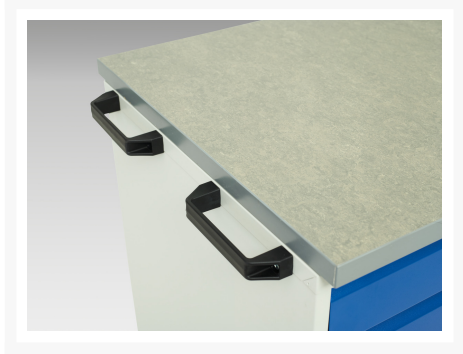

16927006. - Servante Roulante Verso

Description

Servante Roulante Verso Avec 7 Tiroirs et Dessus Lino
LxPxH: 800x550x980mm

Images du produit

Informations Complémentaires

Tiroir capacité	50 kg
Hauteur tiroir 1	100mm
Dimensions intérieures du tiroir 1	680mm x 480mm x 75mm
Hauteur tiroir 2	100mm
Dimensions intérieures du tiroir 2	680mm x 480mm x 75mm
tiroir hauteur 3	100mm
Dimensions intérieures du tiroir 3	680mm x 480mm x 75mm
tiroir hauteur 4	100mm
Dimensions intérieures du tiroir 4	680mm x 480mm x 75mm
Hauteur tiroir 5	100mm
Dimensions intérieures du tiroir 5	680mm x 480mm x 75mm
Hauteur tiroir 6	100mm
Dimensions intérieures du tiroir 6	680mm x 480mm x 75mm
Hauteur tiroir 7	125mm
Dimensions intérieures du tiroir 7	680mm x 480mm x 100mm
Largeur	800
Profondeur	600
Hauteur	980
Numé	94032080
Matériau du produit	Tôle d'acier
Surface de produit	Couvert de poudre

Choix du produit

Couleur:	Gris clair / Gris anthracite
----------	------------------------------

	Gris / Bleu clair
--	-------------------

	Gris clair / Gris clair
--	-------------------------

	Gris clair / Rouge
--	--------------------