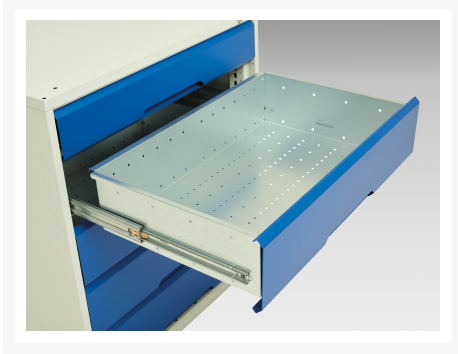

16927006. - Servante Roulante Verso

Description

Servante Roulante Verso Avec 7 Tiroirs et Dessus Lino
LxPxH: 800x550x980mm

Images du produit

Informations Complémentaires

Tiroir capacité	50 kg
Hauteur tiroir 1	100mm
Dimensions intérieures du tiroir 1	680mm x 480mm x 75mm
Hauteur tiroir 2	100mm
Dimensions intérieures du tiroir 2	680mm x 480mm x 75mm
tiroir hauteur 3	100mm
Dimensions intérieures du tiroir 3	680mm x 480mm x 75mm
tiroir hauteur 4	100mm
Dimensions intérieures du tiroir 4	680mm x 480mm x 75mm
Hauteur tiroir 5	100mm
Dimensions intérieures du tiroir 5	680mm x 480mm x 75mm
Hauteur tiroir 6	100mm
Dimensions intérieures du tiroir 6	680mm x 480mm x 75mm
Hauteur tiroir 7	125mm
Dimensions intérieures du tiroir 7	680mm x 480mm x 100mm
Largeur	800
Profondeur	600
Hauteur	980
Numé	94032080
Matériau du produit	Tôle d'acier
Surface de produit	Couvert de poudre

Choix du produit

Couleur:	Gris clair / Gris anthracite
----------	------------------------------

	Gris / Bleu clair
--	-------------------

	Gris clair / Gris clair
--	-------------------------

	Gris clair / Rouge
--	--------------------