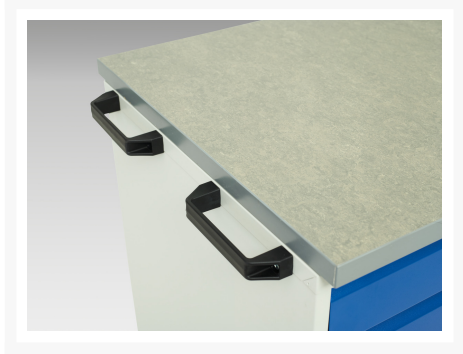

16927006. - Servante Roulante Verso

Description

Servante Roulante Verso Avec 7 Tiroirs et Dessus Lino
LxPxH: 800x550x980mm

Images du produit

Informations Complémentaires

| | |
|------------------------------------|-----------------------|
| Tiroir capacité | 50 kg |
| Hauteur tiroir 1 | 100mm |
| Dimensions intérieures du tiroir 1 | 680mm x 480mm x 75mm |
| Hauteur tiroir 2 | 100mm |
| Dimensions intérieures du tiroir 2 | 680mm x 480mm x 75mm |
| tiroir hauteur 3 | 100mm |
| Dimensions intérieures du tiroir 3 | 680mm x 480mm x 75mm |
| tiroir hauteur 4 | 100mm |
| Dimensions intérieures du tiroir 4 | 680mm x 480mm x 75mm |
| Hauteur tiroir 5 | 100mm |
| Dimensions intérieures du tiroir 5 | 680mm x 480mm x 75mm |
| Hauteur tiroir 6 | 100mm |
| Dimensions intérieures du tiroir 6 | 680mm x 480mm x 75mm |
| Hauteur tiroir 7 | 125mm |
| Dimensions intérieures du tiroir 7 | 680mm x 480mm x 100mm |
| Largeur | 800 |
| Profondeur | 600 |
| Hauteur | 980 |
| Numé | 94032080 |
| Matériau du produit | Tôle d'acier |
| Surface de produit | Couvert de poudre |

Choix du produit

| | |
|----------|------------------------------|
| Couleur: | Gris clair / Gris anthracite |
| | Gris / Bleu clair |
| | Gris clair / Gris clair |
| | Gris clair / Rouge |