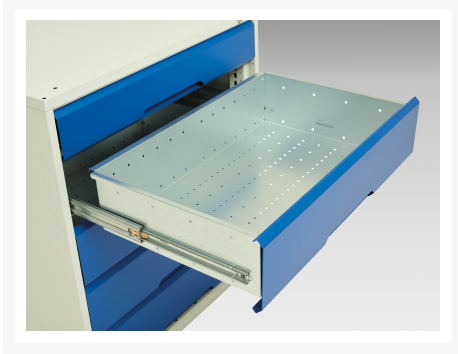

16927006. - Servante Roulante Verso

Description

Servante Roulante Verso Avec 7 Tiroirs et Dessus Lino
LxPxH: 800x550x980mm

Images du produit

Informations Complémentaires

| | |
|------------------------------------|-----------------------|
| Tiroir capacité | 50 kg |
| Hauteur tiroir 1 | 100mm |
| Dimensions intérieures du tiroir 1 | 680mm x 480mm x 75mm |
| Hauteur tiroir 2 | 100mm |
| Dimensions intérieures du tiroir 2 | 680mm x 480mm x 75mm |
| tiroir hauteur 3 | 100mm |
| Dimensions intérieures du tiroir 3 | 680mm x 480mm x 75mm |
| tiroir hauteur 4 | 100mm |
| Dimensions intérieures du tiroir 4 | 680mm x 480mm x 75mm |
| Hauteur tiroir 5 | 100mm |
| Dimensions intérieures du tiroir 5 | 680mm x 480mm x 75mm |
| Hauteur tiroir 6 | 100mm |
| Dimensions intérieures du tiroir 6 | 680mm x 480mm x 75mm |
| Hauteur tiroir 7 | 125mm |
| Dimensions intérieures du tiroir 7 | 680mm x 480mm x 100mm |
| Largeur | 800 |
| Profondeur | 600 |
| Hauteur | 980 |
| Numé | 94032080 |
| Matériau du produit | Tôle d'acier |
| Surface de produit | Couvert de poudre |

Choix du produit

| | |
|----------|------------------------------|
| Couleur: | Gris clair / Gris anthracite |
| | Gris / Bleu clair |
| | Gris clair / Gris clair |
| | Gris clair / Rouge |