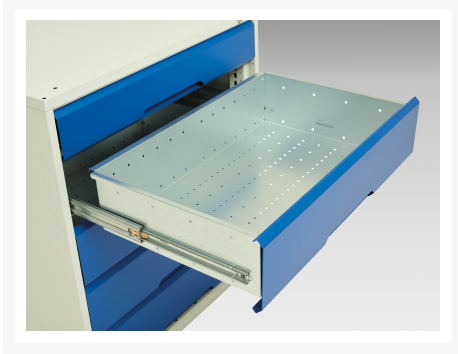

16927008. - Servante Roulante Verso

Description

Servante Roulante Verso Avec 7 Tiroirs et Dessus 3 Rebords
LxPxH: 800x550x965mm

Images du produit

Informations Complémentaires

Tiroir capacité	50 kg
Hauteur tiroir 1	100mm
Dimensions intérieures du tiroir 1	680mm x 430mm x 75mm
Hauteur tiroir 2	100mm
Dimensions intérieures du tiroir 2	680mm x 430mm x 75mm
tiroir hauteur 3	100mm
Dimensions intérieures du tiroir 3	680mm x 430mm x 75mm
tiroir hauteur 4	100mm
Dimensions intérieures du tiroir 4	680mm x 430mm x 75mm
Hauteur tiroir 5	100mm
Dimensions intérieures du tiroir 5	680mm x 430mm x 75mm
Hauteur tiroir 6	100mm
Dimensions intérieures du tiroir 6	680mm x 430mm x 75mm
Hauteur tiroir 7	125mm
Dimensions intérieures du tiroir 7	680mm x 430mm x 100mm
Largeur	800
Profondeur	550
Hauteur	965
Numé	94032080
Matériau du produit	Tôle d'acier
Surface de produit	Couvert de poudre

Choix du produit

Couleur:	Gris clair / Gris anthracite
----------	------------------------------

	Gris / Bleu clair
--	-------------------

	Gris clair / Gris clair
--	-------------------------

	Gris clair / Rouge
--	--------------------