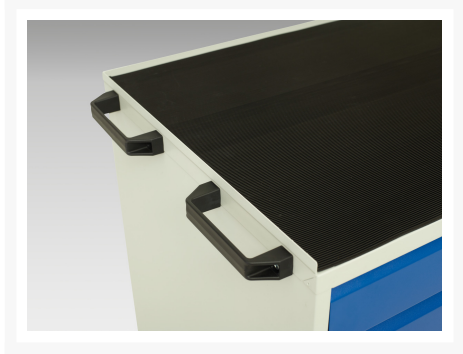

16927008. - Servante Roulante Verso

Description

Servante Roulante Verso Avec 7 Tiroirs et Dessus 3 Rebords
LxPxH: 800x550x965mm

Images du produit

Informations Complémentaires

Tiroir capacité	50 kg
Hauteur tiroir 1	100mm
Dimensions intérieures du tiroir 1	680mm x 430mm x 75mm
Hauteur tiroir 2	100mm
Dimensions intérieures du tiroir 2	680mm x 430mm x 75mm
tiroir hauteur 3	100mm
Dimensions intérieures du tiroir 3	680mm x 430mm x 75mm
tiroir hauteur 4	100mm
Dimensions intérieures du tiroir 4	680mm x 430mm x 75mm
Hauteur tiroir 5	100mm
Dimensions intérieures du tiroir 5	680mm x 430mm x 75mm
Hauteur tiroir 6	100mm
Dimensions intérieures du tiroir 6	680mm x 430mm x 75mm
Hauteur tiroir 7	125mm
Dimensions intérieures du tiroir 7	680mm x 430mm x 100mm
Largeur	800
Profondeur	550
Hauteur	965
Numé	94032080
Matériau du produit	Tôle d'acier
Surface de produit	Couvert de poudre

Choix du produit

Couleur:	Gris clair / Gris anthracite
----------	------------------------------

	Gris / Bleu clair
--	-------------------

	Gris clair / Gris clair
--	-------------------------

	Gris clair / Rouge
--	--------------------