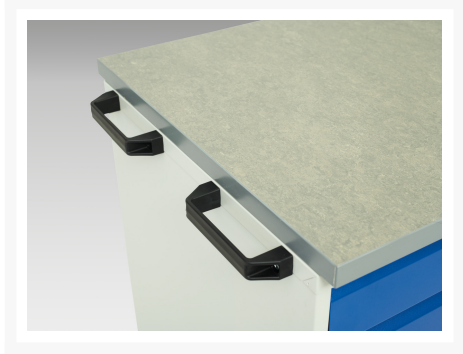

# 16927009. - Servante Roulante Verso

## Description

Servante Roulante Verso Avec 2 Tiroirs, Portes et Dessus Lino  
LxPxH: 800x550x980mm

## Informations Complémentaires

---

Tiroir capacité	50 kg
Hauteur tiroir 1	100mm
Dimensions intérieures du tiroir 1	680mm x 480mm x 75mm
Hauteur tiroir 2	100mm
Dimensions intérieures du tiroir 2	680mm x 480mm x 75mm
Door height 1	500 mm
plateau Capacité de charge	75kg
Largeur	800
Profondeur	600
Hauteur	980
Numé	94032080
Matériau du produit	Tôle d'acier
Surface de produit	Couvert de poudre