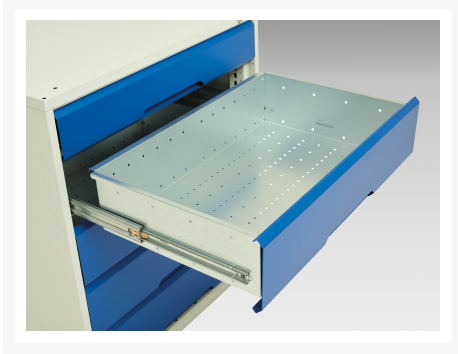

# 16927010. - Servante Roulante Verso

## Description

Servante Roulante Verso Avec 2 Tiroirs, Portes et Dessus Mpx  
LxPxH: 800x550x980mm

## Informations Complémentaires

---

Tiroir capacité	50 kg
Hauteur tiroir 1	100mm
Dimensions intérieures du tiroir 1	680mm x 480mm x 75mm
Hauteur tiroir 2	100mm
Dimensions intérieures du tiroir 2	680mm x 480mm x 75mm
Door height 1	500 mm
plateau Capacité de charge	75kg
Largeur	800
Profondeur	600
Hauteur	980
Numé	94032080
Matériau du produit	Tôle d'acier
Surface de produit	Couvert de poudre