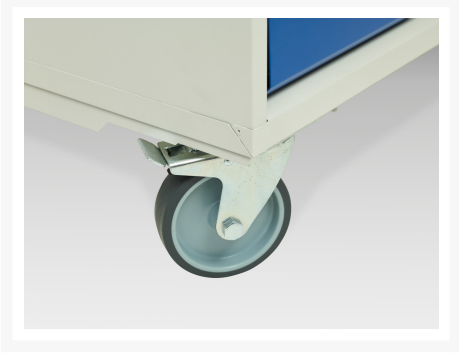

16927051. - Servante Roulante Verso

Description

Servante Roulante Verso Avec 5 Tiroirs et Dessus Mpx
LxPxH: 1050x550x980mm

Images du produit

Informations Complémentaires

Tiroir capacité	50 kg
Hauteur tiroir 1	100mm
Dimensions intérieures du tiroir 1	930mm x 480mm x 75mm
Hauteur tiroir 2	100mm
Dimensions intérieures du tiroir 2	930mm x 480mm x 75mm
tiroir hauteur 3	175mm
Dimensions intérieures du tiroir 3	930mm x 480mm x 150mm
tiroir hauteur 4	175mm
Dimensions intérieures du tiroir 4	930mm x 480mm x 150mm
Hauteur tiroir 5	175mm
Dimensions intérieures du tiroir 5	930mm x 480mm x 150mm
Largeur	1050
Profondeur	600
Hauteur	980
Matériau du produit	Tôle d'acier
Surface de produit	Couvert de poudre

Choix du produit

Couleur:	Gris clair / Gris anthracite
	Gris / Bleu clair
	Gris clair / Gris clair
	Gris clair / Rouge