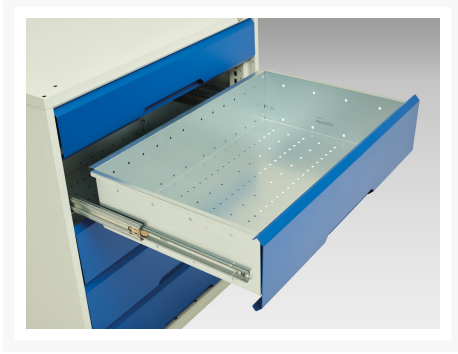

16927051. - Servante Roulante Verso

Description

Servante Roulante Verso Avec 5 Tiroirs et Dessus Mpx
LxPxH: 1050x550x980mm

Images du produit

Informations Complémentaires

Tiroir capacité	50 kg
Hauteur tiroir 1	100mm
Dimensions intérieures du tiroir 1	930mm x 480mm x 75mm
Hauteur tiroir 2	100mm
Dimensions intérieures du tiroir 2	930mm x 480mm x 75mm
tiroir hauteur 3	175mm
Dimensions intérieures du tiroir 3	930mm x 480mm x 150mm
tiroir hauteur 4	175mm
Dimensions intérieures du tiroir 4	930mm x 480mm x 150mm
Hauteur tiroir 5	175mm
Dimensions intérieures du tiroir 5	930mm x 480mm x 150mm
Largeur	1050
Profondeur	600
Hauteur	980
Matériau du produit	Tôle d'acier
Surface de produit	Couvert de poudre

Choix du produit

Couleur:	Gris clair / Gris anthracite
	Gris / Bleu clair
	Gris clair / Gris clair
	Gris clair / Rouge