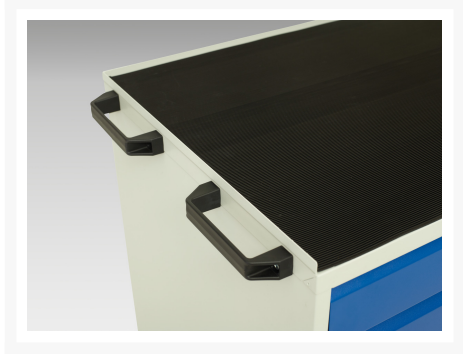

16927052. - Servante Roulante Verso

Description

Servante Roulante Verso Avec 5 Tiroirs et Dessus 3 Rebords
LxPxH: 1050x550x965mm

Images du produit

Informations Complémentaires

Tiroir capacité	50 kg
Hauteur tiroir 1	100mm
Dimensions intérieures du tiroir 1	930mm x 430mm x 75mm
Hauteur tiroir 2	100mm
Dimensions intérieures du tiroir 2	930mm x 430mm x 75mm
tiroir hauteur 3	175mm
Dimensions intérieures du tiroir 3	930mm x 430mm x 150mm
tiroir hauteur 4	175mm
Dimensions intérieures du tiroir 4	930mm x 430mm x 150mm
Hauteur tiroir 5	175mm
Dimensions intérieures du tiroir 5	930mm x 430mm x 150mm
Largeur	1050
Profondeur	550
Hauteur	965
Numé	94032080
Matériau du produit	Tôle d'acier
Surface de produit	Couvert de poudre

Choix du produit

Couleur:	Gris clair / Gris anthracite
	Gris / Bleu clair
	Gris clair / Gris clair
	Gris clair / Rouge