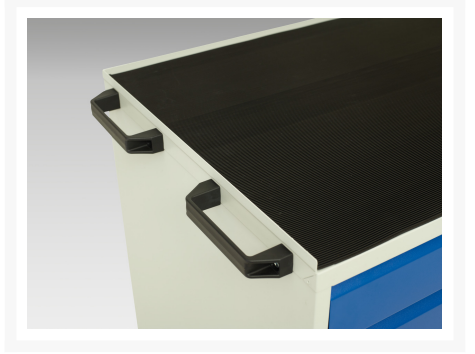

16927055. - Servante Roulante Verso

Description

Servante Roulante Verso Avec 6 Tiroirs et Dessus 3 Rebords
LxPxH: 1050x550x965mm

Images du produit

Informations Complémentaires

Tiroir capacité	50 kg
Hauteur tiroir 1	100mm
Dimensions intérieures du tiroir 1	930mm x 430mm x 75mm
Hauteur tiroir 2	100mm
Dimensions intérieures du tiroir 2	930mm x 430mm x 75mm
tiroir hauteur 3	100mm
Dimensions intérieures du tiroir 3	930mm x 430mm x 75mm
tiroir hauteur 4	125mm
Dimensions intérieures du tiroir 4	930mm x 430mm x 100mm
Hauteur tiroir 5	125mm
Dimensions intérieures du tiroir 5	930mm x 430mm x 100mm
Hauteur tiroir 6	175mm
Dimensions intérieures du tiroir 6	930mm x 430mm x 150mm
Largeur	1050
Profondeur	550
Hauteur	965
Numé	94032080
Matériau du produit	Tôle d'acier
Surface de produit	Couvert de poudre

Choix du produit

Couleur:	Gris clair / Gris anthracite
	Gris / Bleu clair
	Gris clair / Gris clair
	Gris clair / Rouge