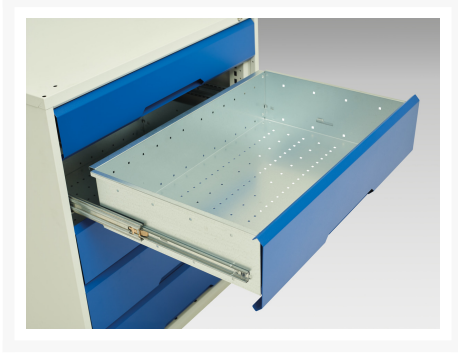

16927055. - Servante Roulante Verso

Description

Servante Roulante Verso Avec 6 Tiroirs et Dessus 3 Rebords
LxPxH: 1050x550x965mm

Images du produit

Informations Complémentaires

Tiroir capacité	50 kg
Hauteur tiroir 1	100mm
Dimensions intérieures du tiroir 1	930mm x 430mm x 75mm
Hauteur tiroir 2	100mm
Dimensions intérieures du tiroir 2	930mm x 430mm x 75mm
tiroir hauteur 3	100mm
Dimensions intérieures du tiroir 3	930mm x 430mm x 75mm
tiroir hauteur 4	125mm
Dimensions intérieures du tiroir 4	930mm x 430mm x 100mm
Hauteur tiroir 5	125mm
Dimensions intérieures du tiroir 5	930mm x 430mm x 100mm
Hauteur tiroir 6	175mm
Dimensions intérieures du tiroir 6	930mm x 430mm x 150mm
Largeur	1050
Profondeur	550
Hauteur	965
Numé	94032080
Matériau du produit	Tôle d'acier
Surface de produit	Couvert de poudre

Choix du produit

Couleur:	Gris clair / Gris anthracite
	Gris / Bleu clair
	Gris clair / Gris clair
	Gris clair / Rouge