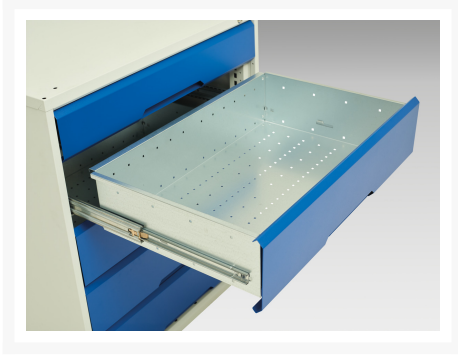

# 16927056. - Servante Roulante Verso

## Description

Servante Roulante Verso Avec 7 Tiroirs et Dessus Lino  
LxPxH: 1050x550x980mm

## Informations Complémentaires

Tiroir capacité	50 kg
Hauteur tiroir 1	100mm
Dimensions intérieures du tiroir 1	930mm x 480mm x 75mm
Hauteur tiroir 2	100mm
Dimensions intérieures du tiroir 2	930mm x 480mm x 75mm
tiroir hauteur 3	100mm
Dimensions intérieures du tiroir 3	930mm x 480mm x 75mm
tiroir hauteur 4	100mm
Dimensions intérieures du tiroir 4	930mm x 480mm x 75mm
Hauteur tiroir 5	100mm
Dimensions intérieures du tiroir 5	930mm x 480mm x 75mm
Hauteur tiroir 6	100mm
Dimensions intérieures du tiroir 6	930mm x 480mm x 75mm
Hauteur tiroir 7	125mm
Dimensions intérieures du tiroir 7	930mm x 480mm x 100mm
Largeur	1050
Profondeur	600
Hauteur	980
Numé	94032080
Matériau du produit	Tôle d'acier
Surface de produit	Couvert de poudre