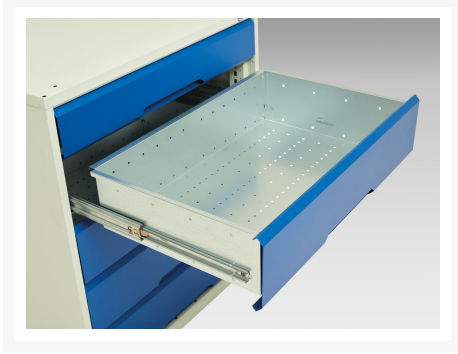

16927057. - Servante Roulante Verso

Description

Servante Roulante Verso Avec 7 Tiroirs et Dessus Mpx
LxPxH: 1050x550x980mm

Images du produit

Informations Complémentaires

Tiroir capacité	50 kg
Hauteur tiroir 1	100mm
Dimensions intérieures du tiroir 1	930mm x 480mm x 75mm
Hauteur tiroir 2	100mm
Dimensions intérieures du tiroir 2	930mm x 480mm x 75mm
tiroir hauteur 3	100mm
Dimensions intérieures du tiroir 3	930mm x 480mm x 75mm
tiroir hauteur 4	100mm
Dimensions intérieures du tiroir 4	930mm x 480mm x 75mm
Hauteur tiroir 5	100mm
Dimensions intérieures du tiroir 5	930mm x 480mm x 75mm
Hauteur tiroir 6	100mm
Dimensions intérieures du tiroir 6	930mm x 480mm x 75mm
Hauteur tiroir 7	125mm
Dimensions intérieures du tiroir 7	930mm x 480mm x 100mm
Largeur	1050
Profondeur	600
Hauteur	980
Numé	94032080
Matériau du produit	Tôle d'acier
Surface de produit	Couvert de poudre

Choix du produit

Couleur:	Gris clair / Gris anthracite
----------	------------------------------

	Gris / Bleu clair
--	-------------------

	Gris clair / Gris clair
--	-------------------------

	Gris clair / Rouge
--	--------------------