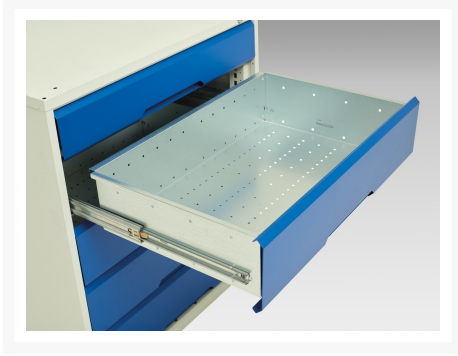

16927058. - Servante Roulante Verso

Description

Servante Roulante Verso Avec 7 Tiroirs et Dessus 3 Rebords
LxPxH: 1050x550x965mm

Images du produit

Informations Complémentaires

Tiroir capacité	50 kg
Hauteur tiroir 1	100mm
Dimensions intérieures du tiroir 1	930mm x 430mm x 75mm
Hauteur tiroir 2	100mm
Dimensions intérieures du tiroir 2	930mm x 430mm x 75mm
tiroir hauteur 3	100mm
Dimensions intérieures du tiroir 3	930mm x 430mm x 75mm
tiroir hauteur 4	100mm
Dimensions intérieures du tiroir 4	930mm x 430mm x 75mm
Hauteur tiroir 5	100mm
Dimensions intérieures du tiroir 5	930mm x 430mm x 75mm
Hauteur tiroir 6	100mm
Dimensions intérieures du tiroir 6	930mm x 430mm x 75mm
Hauteur tiroir 7	125mm
Dimensions intérieures du tiroir 7	930mm x 430mm x 100mm
Largeur	1050
Profondeur	550
Hauteur	965
Numé	94032080
Matériau du produit	Tôle d'acier
Surface de produit	Couvert de poudre

Choix du produit

Couleur:	Gris clair / Gris anthracite
----------	------------------------------

	Gris / Bleu clair
--	-------------------

	Gris clair / Gris clair
--	-------------------------

	Gris clair / Rouge
--	--------------------