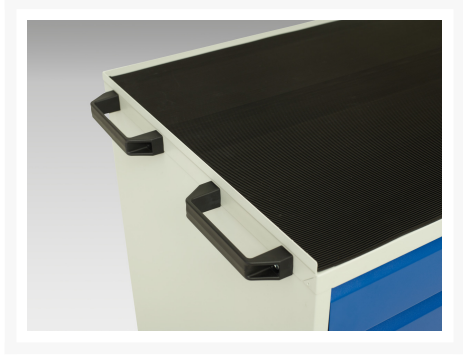

16927058. - Servante Roulante Verso

Description

Servante Roulante Verso Avec 7 Tiroirs et Dessus 3 Rebords
LxPxH: 1050x550x965mm

Images du produit

Informations Complémentaires

Tiroir capacité	50 kg
Hauteur tiroir 1	100mm
Dimensions intérieures du tiroir 1	930mm x 430mm x 75mm
Hauteur tiroir 2	100mm
Dimensions intérieures du tiroir 2	930mm x 430mm x 75mm
tiroir hauteur 3	100mm
Dimensions intérieures du tiroir 3	930mm x 430mm x 75mm
tiroir hauteur 4	100mm
Dimensions intérieures du tiroir 4	930mm x 430mm x 75mm
Hauteur tiroir 5	100mm
Dimensions intérieures du tiroir 5	930mm x 430mm x 75mm
Hauteur tiroir 6	100mm
Dimensions intérieures du tiroir 6	930mm x 430mm x 75mm
Hauteur tiroir 7	125mm
Dimensions intérieures du tiroir 7	930mm x 430mm x 100mm
Largeur	1050
Profondeur	550
Hauteur	965
Numé	94032080
Matériau du produit	Tôle d'acier
Surface de produit	Couvert de poudre

Choix du produit

Couleur:	Gris clair / Gris anthracite
----------	------------------------------

	Gris / Bleu clair
--	-------------------

	Gris clair / Gris clair
--	-------------------------

	Gris clair / Rouge
--	--------------------