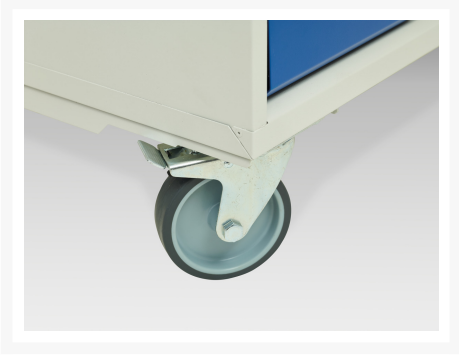

16927058. - Servante Roulante Verso

Description

Servante Roulante Verso Avec 7 Tiroirs et Dessus 3 Rebords
LxPxH: 1050x550x965mm

Images du produit

Informations Complémentaires

Tiroir capacité	50 kg
Hauteur tiroir 1	100mm
Dimensions intérieures du tiroir 1	930mm x 430mm x 75mm
Hauteur tiroir 2	100mm
Dimensions intérieures du tiroir 2	930mm x 430mm x 75mm
tiroir hauteur 3	100mm
Dimensions intérieures du tiroir 3	930mm x 430mm x 75mm
tiroir hauteur 4	100mm
Dimensions intérieures du tiroir 4	930mm x 430mm x 75mm
Hauteur tiroir 5	100mm
Dimensions intérieures du tiroir 5	930mm x 430mm x 75mm
Hauteur tiroir 6	100mm
Dimensions intérieures du tiroir 6	930mm x 430mm x 75mm
Hauteur tiroir 7	125mm
Dimensions intérieures du tiroir 7	930mm x 430mm x 100mm
Largeur	1050
Profondeur	550
Hauteur	965
Numé	94032080
Matériau du produit	Tôle d'acier
Surface de produit	Couvert de poudre

Choix du produit

Couleur:	Gris clair / Gris anthracite
----------	------------------------------

	Gris / Bleu clair
--	-------------------

	Gris clair / Gris clair
--	-------------------------

	Gris clair / Rouge
--	--------------------