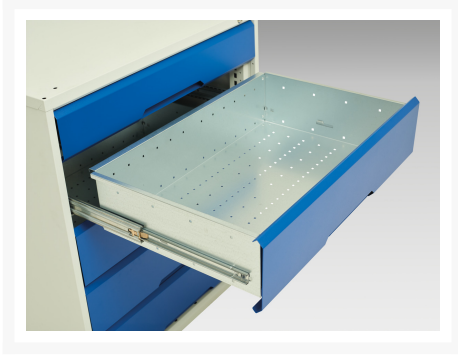

# 16927059. - Servante Roulante Verso

## Description

Servante Roulante Verso Avec 2 Tiroirs, Portes et Dessus Lino  
LxPxH: 1050x550x980mm

## Informations Complémentaires

---

Tiroir capacité	50 kg
Hauteur tiroir 1	100mm
Dimensions intérieures du tiroir 1	930mm x 480mm x 75mm
Hauteur tiroir 2	100mm
Dimensions intérieures du tiroir 2	930mm x 480mm x 75mm
Door height 1	500 mm
plateau Capacité de charge	75kg
Largeur	1050
Profondeur	600
Hauteur	980
Numé	94032080
Matériau du produit	Tôle d'acier
Surface de produit	Couvert de poudre