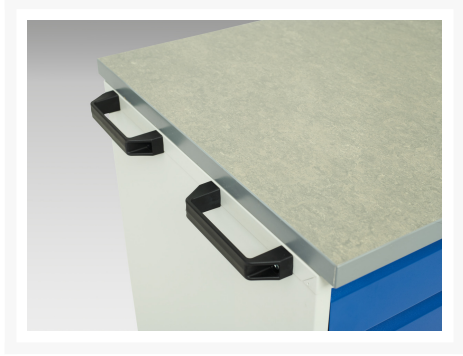

# 16927059. - Servante Roulante Verso

## Description

Servante Roulante Verso Avec 2 Tiroirs, Portes et Dessus Lino  
LxPxH: 1050x550x980mm

## Informations Complémentaires

---

Tiroir capacité	50 kg
Hauteur tiroir 1	100mm
Dimensions intérieures du tiroir 1	930mm x 480mm x 75mm
Hauteur tiroir 2	100mm
Dimensions intérieures du tiroir 2	930mm x 480mm x 75mm
Door height 1	500 mm
plateau Capacité de charge	75kg
Largeur	1050
Profondeur	600
Hauteur	980
Numé	94032080
Matériau du produit	Tôle d'acier
Surface de produit	Couvert de poudre