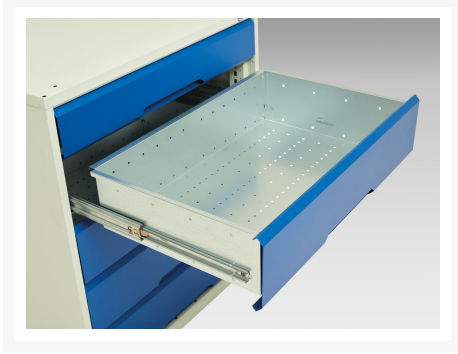

# 16927060. - Servante Roulante Verso

## Description

Servante Roulante Verso Avec 2 Tiroirs, Portes et Dessus Mpx  
LxPxH: 1050x550x980mm

## Informations Complémentaires

---

Tiroir capacité	50 kg
Hauteur tiroir 1	100mm
Dimensions intérieures du tiroir 1	930mm x 480mm x 75mm
Hauteur tiroir 2	100mm
Dimensions intérieures du tiroir 2	930mm x 480mm x 75mm
Door height 1	500 mm
plateau Capacité de charge	75kg
Largeur	1050
Profondeur	600
Hauteur	980
Numé	94032080
Matériau du produit	Tôle d'acier
Surface de produit	Couvert de poudre