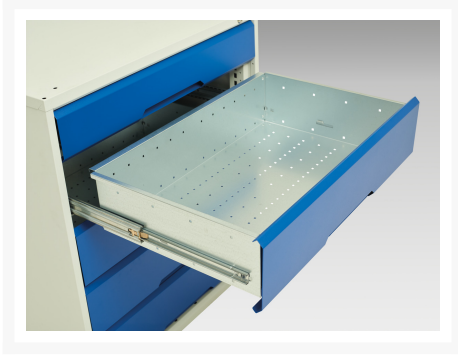

16927061. - Servante Roulante Verso

Description

Servante Roulante Verso Avec 2 Tiroirs, Portes, Dessus 3 Rebords
LxPxH: 1050x550x965mm

Images du produit

Informations Complémentaires

Tiroir capacité	50 kg
Hauteur tiroir 1	100mm
Dimensions intérieures du tiroir 1	930mm x 430mm x 75mm
Hauteur tiroir 2	100mm
Dimensions intérieures du tiroir 2	930mm x 430mm x 75mm
Door height 1	500 mm
plateau Capacité de charge	75kg
Largeur	1050
Profondeur	550
Hauteur	965
Numé	94032080
Matériau du produit	Tôle d'acier
Surface de produit	Couvert de poudre

Choix du produit

Couleur:	Gris clair / Gris anthracite
	Gris / Bleu clair
	Gris clair / Gris clair
	Gris clair / Rouge