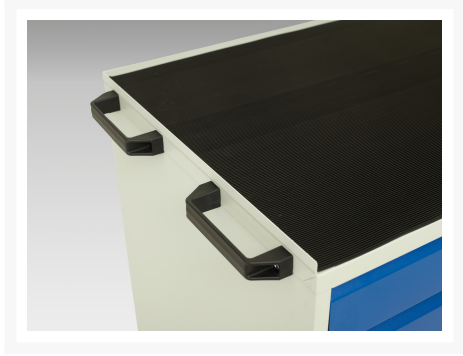

16927061. - Servante Roulante Verso

Description

Servante Roulante Verso Avec 2 Tiroirs, Portes, Dessus 3 Rebords
LxPxH: 1050x550x965mm

Images du produit

Informations Complémentaires

Tiroir capacité	50 kg
Hauteur tiroir 1	100mm
Dimensions intérieures du tiroir 1	930mm x 430mm x 75mm
Hauteur tiroir 2	100mm
Dimensions intérieures du tiroir 2	930mm x 430mm x 75mm
Door height 1	500 mm
plateau Capacité de charge	75kg
Largeur	1050
Profondeur	550
Hauteur	965
Numé	94032080
Matériau du produit	Tôle d'acier
Surface de produit	Couvert de poudre

Choix du produit

Couleur:	Gris clair / Gris anthracite
	Gris / Bleu clair
	Gris clair / Gris clair
	Gris clair / Rouge