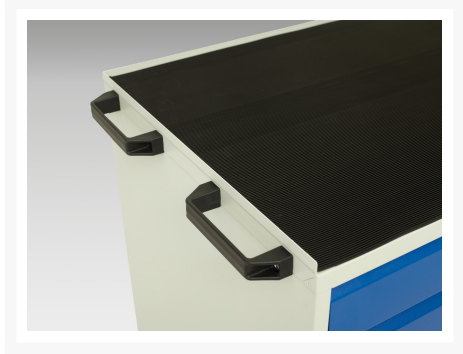

16927061. - Servante Roulante Verso

Description

Servante Roulante Verso Avec 2 Tiroirs, Portes, Dessus 3 Rebords
LxPxH: 1050x550x965mm

Images du produit

Informations Complémentaires

Tiroir capacité	50 kg
Hauteur tiroir 1	100mm
Dimensions intérieures du tiroir 1	930mm x 430mm x 75mm
Hauteur tiroir 2	100mm
Dimensions intérieures du tiroir 2	930mm x 430mm x 75mm
Door height 1	500 mm
plateau Capacité de charge	75kg
Largeur	1050
Profondeur	550
Hauteur	965
Numé	94032080
Matériau du produit	Tôle d'acier
Surface de produit	Couvert de poudre

Choix du produit

Couleur:	Gris clair / Gris anthracite
	Gris / Bleu clair
	Gris clair / Gris clair
	Gris clair / Rouge