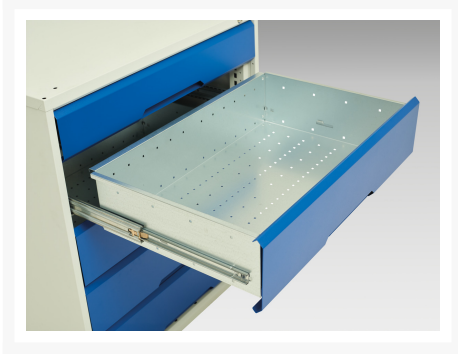

16927061. - Servante Roulante Verso

Description

Servante Roulante Verso Avec 2 Tiroirs, Portes, Dessus 3 Rebords
LxPxH: 1050x550x965mm

Images du produit

Informations Complémentaires

Tiroir capacité	50 kg
Hauteur tiroir 1	100mm
Dimensions intérieures du tiroir 1	930mm x 430mm x 75mm
Hauteur tiroir 2	100mm
Dimensions intérieures du tiroir 2	930mm x 430mm x 75mm
Door height 1	500 mm
plateau Capacité de charge	75kg
Largeur	1050
Profondeur	550
Hauteur	965
Numé	94032080
Matériau du produit	Tôle d'acier
Surface de produit	Couvert de poudre

Choix du produit

Couleur:	Gris clair / Gris anthracite
	Gris / Bleu clair
	Gris clair / Gris clair
	Gris clair / Rouge