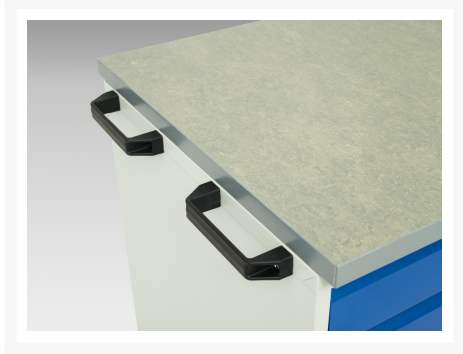

16927062. - Desserte Maintenance Verso

Description

Desserte Maintenance Verso Avec 1 Tablette, Portes et Dessus Lino
LxPxH: 1050x550x980mm

Images du produit

Informations Complémentaires

Door height 1	725 mm
plateau Capacité de charge	75kg
Largeur	1050
Profondeur	600
Hauteur	980
Numé	94032080
Matériau du produit	Tôle d'acier
Surface de produit	Couvert de poudre

Choix du produit

Couleur:	Gris clair / Gris anthracite
	Gris / Bleu clair
	Gris clair / Gris clair
	Gris clair / Rouge