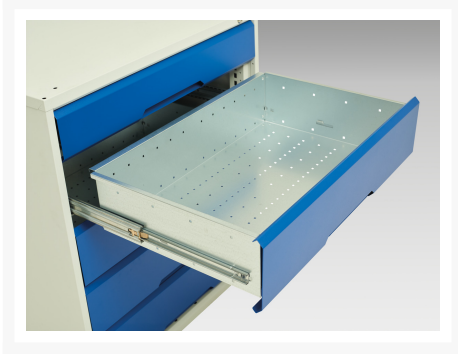

16927062. - Desserte Maintenance Verso

Description

Desserte Maintenance Verso Avec 1 Tablette, Portes et Dessus Lino
LxPxH: 1050x550x980mm

Images du produit

Informations Complémentaires

Door height 1	725 mm
plateau Capacité de charge	75kg
Largeur	1050
Profondeur	600
Hauteur	980
Numé	94032080
Matériau du produit	Tôle d'acier
Surface de produit	Couvert de poudre

Choix du produit

Couleur:	Gris clair / Gris anthracite
	Gris / Bleu clair
	Gris clair / Gris clair
	Gris clair / Rouge