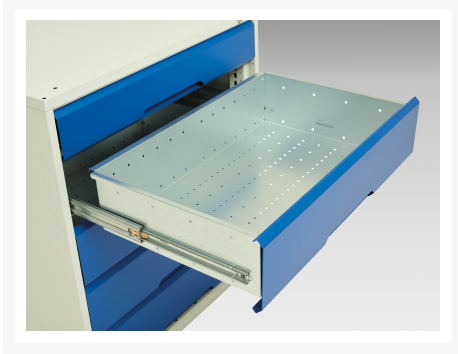

16927063. - Desserte Maintenance Verso

Description

Desserte Maintenance Verso Avec 1 Tablette, Portes et Dessus Mpx
LxPxH: 1050x550x980mm

Images du produit

Informations Complémentaires

Door height 1	725 mm
plateau Capacité de charge	75kg
Largeur	1050
Profondeur	600
Hauteur	980
Numé	94032080
Matériau du produit	Tôle d'acier
Surface de produit	Couvert de poudre

Choix du produit

Couleur:	Gris clair / Gris anthracite
	Gris / Bleu clair
	Gris clair / Gris clair
	Gris clair / Rouge